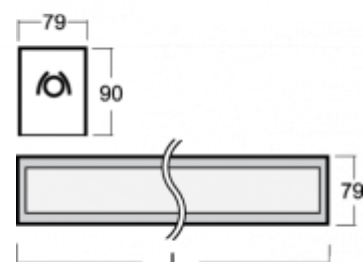

# LINA

**03-550K-30GEE/840, W**  
**4500 lm**

## ОПИСАНИЕ ПРОДУКТА

Материал светильника	алюминий
Цвет светильника	белый цвет
Форма светильника	Квадратный светильник
Размер светильника	1682mm x 104mm x 91mm
Тип монтажа	Встраиваемые, Накладные, Настенные, Подвесные
Распределение света	Прямое освещение
Тип оптики	Опаловый рассеиватель
Напряжение	220-240V
Тип подключения	Электронная ПРА. Нерегулируемая.
Электрический класс	I

## ТЕХНИЧЕСКОЕ ОПИСАНИЕ

Используемый источник света	LED-MODUL 3x13W -
Напряжение	220-240V
Тип оптики	Опаловый рассеиватель
Материал светильника	алюминий

Марки