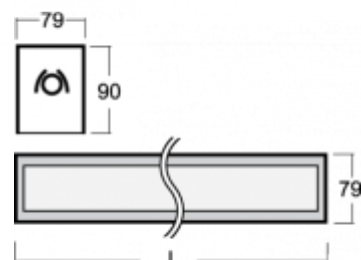

LINA

03-550K-30GED/840, W
4500 lm

ОПИСАНИЕ СЕМЬИ СВЕТИЛЬНИКОВ

Семья LINA образована прежде всего светильниками с перекрывающимися линейными люминесцентными лампами, но можно также использовать LED источники. Светильники можно взаимно соединить в линии любой длины и различных форм. Благодаря просветленным углам можно создать и интересные по форме осветительные системы. Подвесные светильники можно с помощью принадлежностей встроить так, что не видно рамки светильника. Освещение семьи LINA подходит для торговых, общественных или культурных помещений.

ОПИСАНИЕ ПРОДУКТА

Материал светильника	алюминий
Цвет светильника	белый цвет
Форма светильника	Квадратный светильник
Размер светильника	1682mm x 104mm x 91mm
Тип монтажа	Встраиваемые, Накладные, Настенные, Подвесные
Распределение света	Прямое освещение
Тип оптики	Опаловый рассеиватель
Напряжение	220-240V
Тип подключения	Электронная ПРА. Управление по цифровому протоколу DALI.
Электрический класс	I

ПРОЕКТЫ

ТЕХНИЧЕСКОЕ ОПИСАНИЕ

Используемый источник света	LED-MODUL 3x13W -
Напряжение	220-240V
Тип оптики	Опаловый рассеиватель
Материал светильника	алюминий

Марки