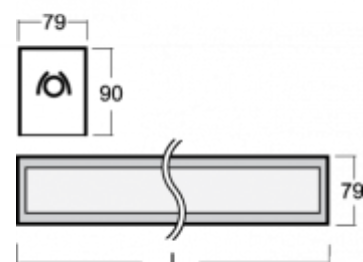

LINA

03-550K-20GEE/840, W
3000 lm

image not found
<http://www.halla.eu/f/i/pdf-vy>

ОПИСАНИЕ СЕМЬИ СВЕТИЛЬНИКОВ

Семья LINA образована прежде всего светильниками с перекрывающимися линейными люминесцентными лампами, но можно также использовать LED источники. Светильники можно взаимно соединить в линии любой длины и различных форм. Благодаря просветленным углам можно создать и интересные по форме осветительные системы. Подвесные светильники можно с помощью принадлежностей встроить так, что не видно рамки светильника. Освещение семьи LINA подходит для торговых, общественных или культурных помещений.

ОПИСАНИЕ ПРОДУКТА

Материал светильника	алюминий
Цвет светильника	белый цвет
Форма светильника	Квадратный светильник
Размер светильника	1122mm x 104mm x 91mm
Тип монтажа	Встраиваемые, Накладные, Настенные, Подвесные
Распределение света	Прямое освещение
Тип оптики	Опаловый рассеиватель
Напряжение	220-240V
Тип подключения	Электронная ПРА. Нерегулируемая.
Электрический класс	I

ТЕХНИЧЕСКОЕ ОПИСАНИЕ

Используемый источник света	LED-MODUL 2x13W -
Напряжение	220-240V
Тип оптики	Опаловый рассеиватель
Материал светильника	алюминий

Марки

ПРОЕКТЫ