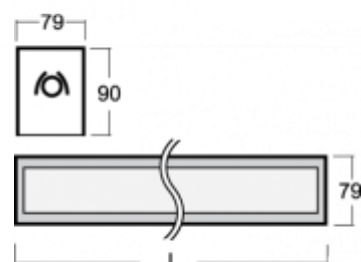

LINA

03-550K-10GEE/840, W
1500 lm

ОПИСАНИЕ СЕМЬИ СВЕТИЛЬНИКОВ

Семья LINA образована прежде всего светильниками с перекрывающимися линейными люминесцентными лампами, но можно также использовать LED источники. Светильники можно взаимно соединить в линии любой длины и различных форм. Благодаря просветленным углам можно создать и интересные по форме осветительные системы. Подвесные светильники можно с помощью принадлежностей встроить так, что не видно рамки светильника. Освещение семьи LINA подходит для торговых, общественных или культурных помещений.

ОПИСАНИЕ ПРОДУКТА

Материал светильника	алюминий
Цвет светильника	белый цвет
Форма светильника	Квадратный светильник
Размер светильника	562mm x 104mm x 91mm
Тип монтажа	Встраиваемые, Накладные, Настенные, Подвесные
Распределение света	Прямое освещение
Тип оптики	Опаловый рассеиватель
Напряжение	220-240V
Тип подключения	Электронная ПРА. Нерегулируемая.
Электрический класс	I

ТЕХНИЧЕСКОЕ ОПИСАНИЕ

Используемый источник света	LED-MODUL 1x13W -
Напряжение	220-240V
Тип оптики	Опаловый рассеиватель
Материал светильника	алюминий

Марки

ПРОЕКТЫ