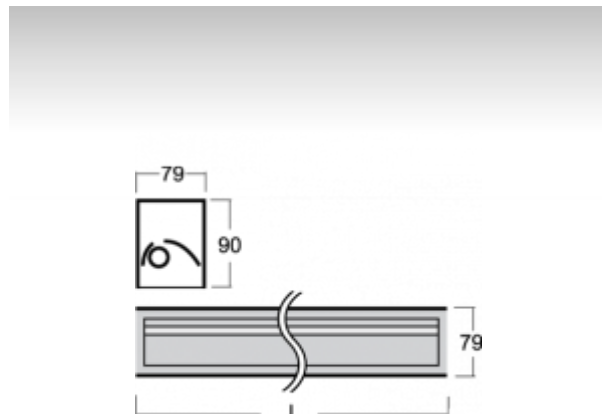

SAZA

03-550D-1054E-P, E

Светильник

встраиваемые/накладные/настенные/подвесные

ОПИСАНИЕ СЕМЬИ СВЕТИЛЬНИКОВ

Светильники семьи SAZA изготовлены из алюминиевого анодированного профиля. Встроенные и подвесные светильники можно соединять в осветительные системы различных форм и размеров. Светильники очень разнообразны и подходят прежде всего для освещения офисов, школ и помещений с самыми высокими требованиями к качеству освещения.

ОПИСАНИЕ ПРОДУКТА

Материал светильника	алюминий
Цвет светильника	анодированное исполнение
Форма светильника	Квадратный светильник
Размер светильника	1220mm x 79mm x 90mm
Тип монтажа	Встраиваемые, Накладные, Настенные, Подвесные
Распределение света	Прямое освещение
Тип оптики	Ассиметричный рефлектор
Напряжение	220-240V
Тип подключения	Электронная ПРА. Нерегулируемая.
Электрический класс	I

ТЕХНИЧЕСКОЕ ОПИСАНИЕ

Используемый источник света	T16 1x54W G5
Напряжение	220-240V
Тип оптики	Ассиметричный рефлектор
Материал светильника	алюминий

ПРОЕКТЫ