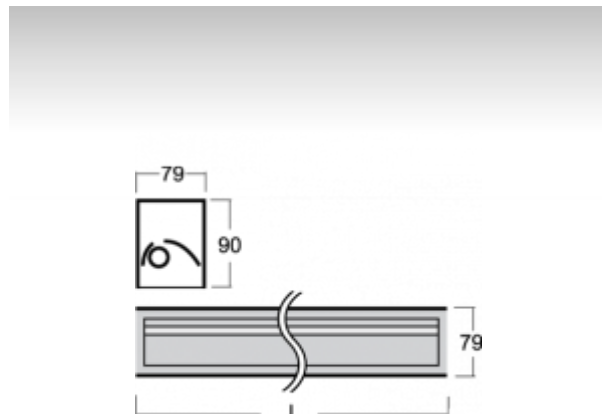

SAZA

03-550D-1039E-P, E

Светильник

встраиваемые/накладные/настенные/подвесные

ОПИСАНИЕ СЕМЬИ СВЕТИЛЬНИКОВ

Светильники семьи SAZA изготовлены из алюминиевого анодированного профиля. Встроенные и подвесные светильники можно соединять в осветительные системы различных форм и размеров. Светильники очень разнообразны и подходят прежде всего для освещения офисов, школ и помещений с самыми высокими требованиями к качеству освещения.

ОПИСАНИЕ ПРОДУКТА

Материал светильника	алюминий
Цвет светильника	анодированное исполнение
Форма светильника	Квадратный светильник
Размер светильника	920mm x 79mm x 90mm
Тип монтажа	Встраиваемые, Накладные, Настенные, Подвесные
Распределение света	Прямое освещение
Тип оптики	Ассиметричный рефлектор
Напряжение	220-240V
Тип подключения	Электронная ПРА. Нерегулируемая.
Электрический класс	I

ТЕХНИЧЕСКОЕ ОПИСАНИЕ

Используемый источник света	T16 1x39W G5
Напряжение	220-240V
Тип оптики	Ассиметричный рефлектор
Материал светильника	алюминий

ПРОЕКТЫ