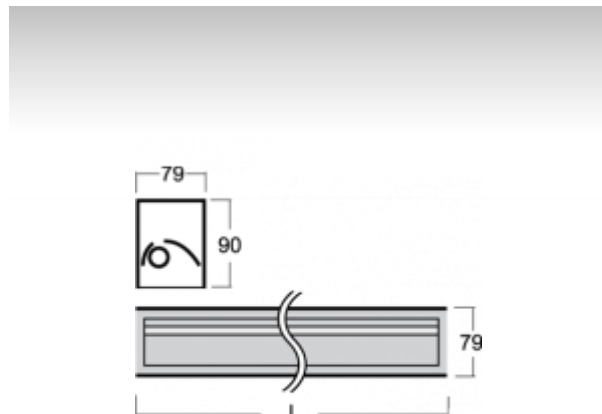

SAZA

03-550D-1035E-P, E

Светильник

встраиваемые/накладные/настенные/подвесные