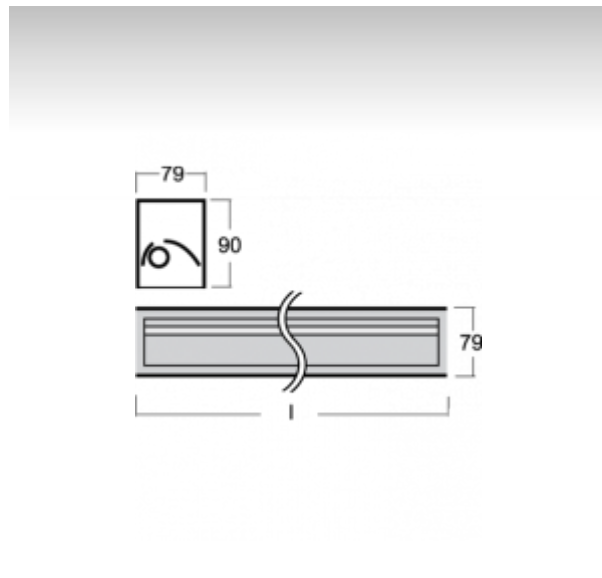

SAZA

Image not found
 андированное исполнение arva-e.png

03-550D-1024E-P, E

Светильник

встраиваемые/накладные/настенные/подвесные

ОПИСАНИЕ СЕМЬИ СВЕТИЛЬНИКОВ

Светильники семьи SAZA изготовлены из алюминиевого анодированного профиля. Встроенные и подвесные светильники можно соединять в осветительные системы различных форм и размеров. Светильники очень разнообразны и подходят прежде всего для освещения офисов, школ и помещений с самыми высокими требованиями к качеству освещения.

ОПИСАНИЕ ПРОДУКТА

| | |
|----------------------|---|
| Материал светильника | алюминий |
| Цвет светильника | анодированное исполнение |
| Форма светильника | Квадратный светильник |
| Размер светильника | 620mm x 79mm x 90mm |
| Тип монтажа | Встраиваемые, Накладные, Настенные, Подвесные |
| Распределение света | Прямое освещение |
| Тип оптики | Ассиметричный рефлектор |
| Напряжение | 220-240V |
| Тип подключения | Электронная ПРА. Нерегулируемая. |
| Электрический класс | I |