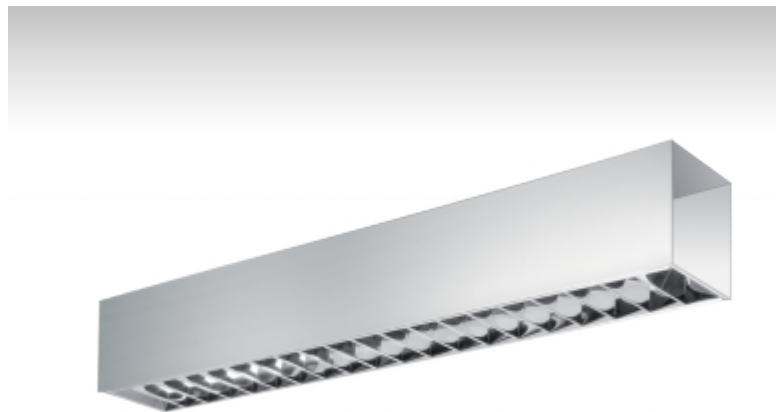

#### ОПИСАНИЕ СЕМЬИ СВЕТИЛЬНИКОВ

Светильники семьи SAZA изготовлены из алюминиевого анодированного профиля. Встроенные и подвесные светильники можно соединять в осветительные системы различных форм и размеров. Светильники очень разнообразны и подходят прежде всего для освещения офисов, школ и помещений с самыми высокими требованиями к качеству освещения.

#### ОПИСАНИЕ ПРОДУКТА

Материал светильника	алюминий
Цвет светильника	анодированное исполнение
Форма светильника	Квадратный светильник
Размер светильника	1220mm x 79mm x 90mm
Тип монтажа	Встраиваемые, Накладные, Настенные, Подвесные
Распределение света	Прямое освещение
Тип оптики	Полированная параболическая решётка
Напряжение	220-240V
Тип подключения	Электронная ПРА. Нерегулируемая.
Электрический класс	I