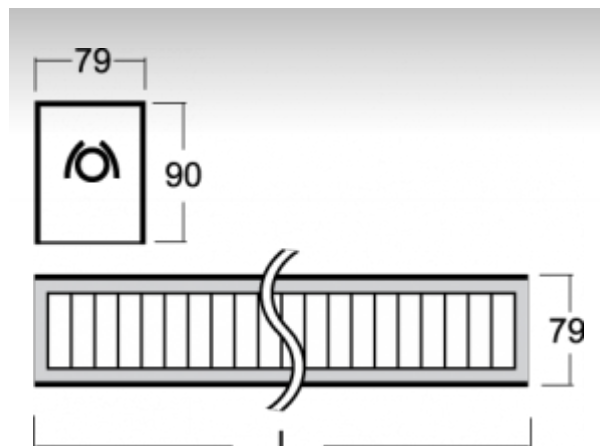

SAZA

03-550A-1054E-P, E

Светильник

встраиваемые/накладные/настенные/подвесные