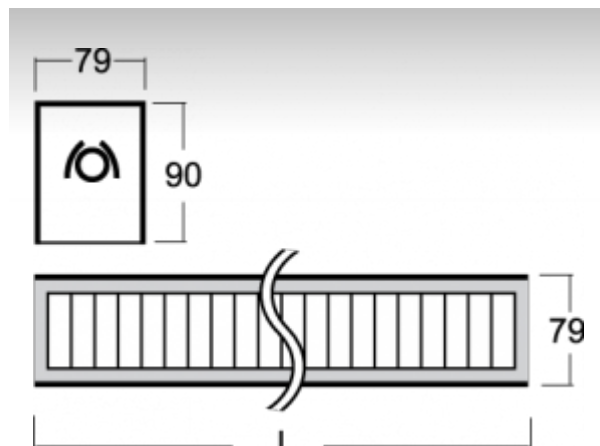

SAZA

03-550A-1049E-P, E

Светильник

встраиваемые/накладные/настенные/подвесные

ОПИСАНИЕ СЕМЬИ СВЕТИЛЬНИКОВ

Светильники семьи SAZA изготовлены из алюминиевого анодированного профиля. Встроенные и подвесные светильники можно соединять в осветительные системы различных форм и размеров. Светильники очень разнообразны и подходят прежде всего для освещения офисов, школ и помещений с самыми высокими требованиями к качеству освещения.

ОПИСАНИЕ ПРОДУКТА

Материал светильника	алюминий
Цвет светильника	анодированное исполнение
Форма светильника	Квадратный светильник
Размер светильника	1520mm x 79mm x 90mm
Тип монтажа	Встраиваемые, Накладные, Настенные, Подвесные
Распределение света	Прямое освещение
Тип оптики	Полированная параболическая решётка
Напряжение	220-240V
Тип подключения	Электронная ПРА. Нерегулируемая.
Электрический класс	I

ТЕХНИЧЕСКОЕ ОПИСАНИЕ

Используемый источник света	T16 1x49W G5
Напряжение	220-240V
Тип оптики	Полированная параболическая решётка
Материал светильника	алюминий

Марки

ПРОЕКТЫ