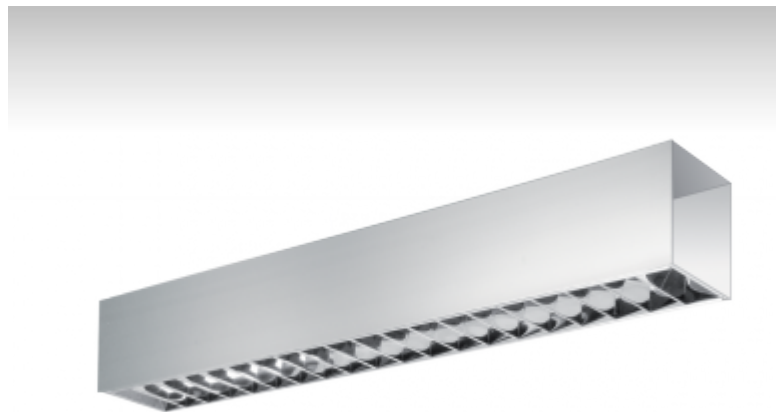

SAZA

03-550A-1049E-P, E

Светильник

встраиваемые/накладные/настенные/подвесные

ОПИСАНИЕ СЕМЬИ СВЕТИЛЬНИКОВ

Светильники семьи SAZA изготовлены из алюминиевого анодированного профиля. Встроенные и подвесные светильники можно соединять в осветительные системы различных форм и размеров. Светильники очень разнообразны и подходят прежде всего для освещения офисов, школ и помещений с самыми высокими требованиями к качеству освещения.

ОПИСАНИЕ ПРОДУКТА

Материал светильника	алюминий
Цвет светильника	анодированное исполнение
Форма светильника	Квадратный светильник
Размер светильника	1520mm x 79mm x 90mm
Тип монтажа	Встраиваемые, Накладные, Настенные, Подвесные
Распределение света	Прямое освещение
Тип оптики	Полированная параболическая решётка
Напряжение	220-240V
Тип подключения	Электронная ПРА. Нерегулируемая.
Электрический класс	I

ТЕХНИЧЕСКОЕ ОПИСАНИЕ

Используемый источник света	T16 1x49W G5
Напряжение	220-240V
Тип оптики	Полированная параболическая решётка
Материал светильника	алюминий

Марки

ПРОЕКТЫ