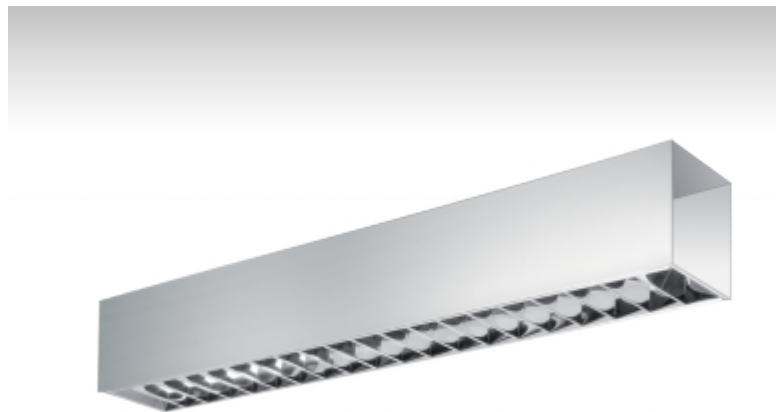

SAZA

03-550A-1039E-P, E

Светильник

встраиваемые/накладные/настенные/подвесные

ОПИСАНИЕ СЕМЬИ СВЕТИЛЬНИКОВ

Светильники семьи SAZA изготовлены из алюминиевого анодированного профиля. Встроенные и подвесные светильники можно соединять в осветительные системы различных форм и размеров. Светильники очень разнообразны и подходят прежде всего для освещения офисов, школ и помещений с самыми высокими требованиями к качеству освещения.

ОПИСАНИЕ ПРОДУКТА

Материал светильника	алюминий
Цвет светильника	анодированное исполнение
Форма светильника	Квадратный светильник
Размер светильника	920mm x 79mm x 90mm
Тип монтажа	Встраиваемые, Накладные, Настенные, Подвесные
Распределение света	Прямое освещение
Тип оптики	Полированная параболическая решётка
Напряжение	220-240V
Тип подключения	Электронная ПРА. Нерегулируемая.
Электрический класс	I

ТЕХНИЧЕСКОЕ ОПИСАНИЕ

Используемый источник света	T16 1x39W G5
Напряжение	220-240V
Тип оптики	Полированная параболическая решётка
Материал светильника	алюминий

ПРОЕКТЫ

Марки

HALLA