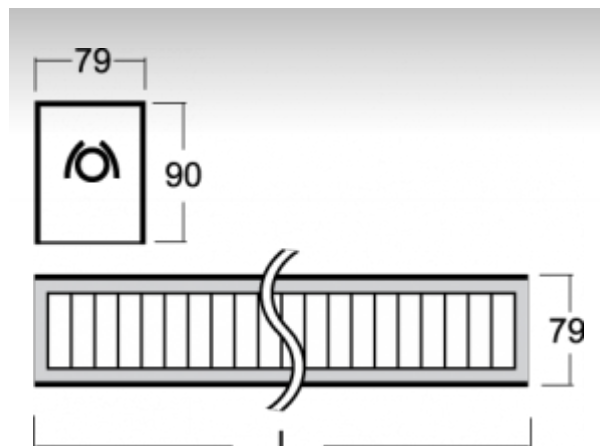

SAZA

03-550A-1039E-P, E

Светильник

встраиваемые/накладные/настенные/подвесные

ОПИСАНИЕ СЕМЬИ СВЕТИЛЬНИКОВ

Светильники семьи SAZA изготовлены из алюминиевого анодированного профиля. Встроенные и подвесные светильники можно соединять в осветительные системы различных форм и размеров. Светильники очень разнообразны и подходят прежде всего для освещения офисов, школ и помещений с самыми высокими требованиями к качеству освещения.

ОПИСАНИЕ ПРОДУКТА

Материал светильника	алюминий
Цвет светильника	анодированное исполнение
Форма светильника	Квадратный светильник
Размер светильника	920mm x 79mm x 90mm
Тип монтажа	Встраиваемые, Накладные, Настенные, Подвесные
Распределение света	Прямое освещение
Тип оптики	Полированная параболическая решётка
Напряжение	220-240V
Тип подключения	Электронная ПРА. Нерегулируемая.
Электрический класс	I

ТЕХНИЧЕСКОЕ ОПИСАНИЕ

Используемый источник света	T16 1x39W G5
Напряжение	220-240V
Тип оптики	Полированная параболическая решётка
Материал светильника	алюминий

ПРОЕКТЫ

Марки

HALLA