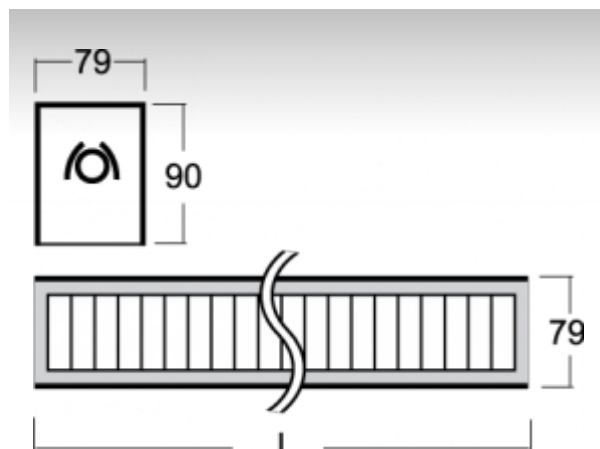

SAZA

03-550A-1024E-P, E Светильник накладные/настенные/подвесные