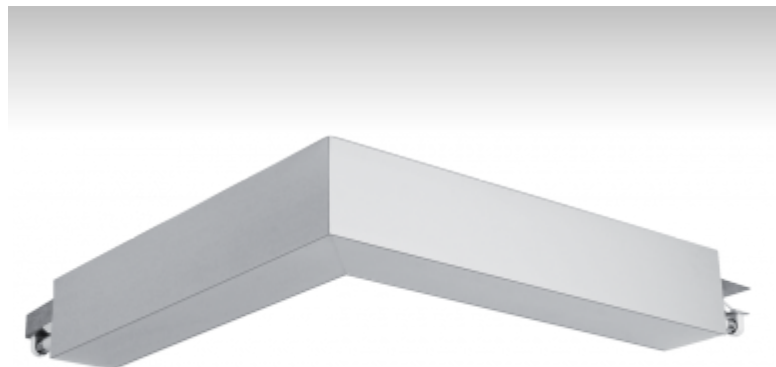

LINA

03-511K-2024E, W

Светильник

встраиваемые/накладные/подвесные

ОПИСАНИЕ СЕМЬИ СВЕТИЛЬНИКОВ

Семья LINA образована прежде всего светильниками с перекрывающимися линейными люминесцентными лампами, но можно также использовать LED источники. Светильники можно взаимно соединить в линии любой длины и различных форм. Благодаря просветленным углам можно создать и интересные по форме осветительные системы. Подвесные светильники можно с помощью принадлежностей встроить так, что не видно рамки светильника. Освещение семьи LINA подходит для торговых, общественных или культурных помещений.

ОПИСАНИЕ ПРОДУКТА

Материал светильника	алюминий
Цвет светильника	белый цвет
Форма светильника	Квадратный светильник
Размер светильника	500mm x 500mm x 90mm
Тип монтажа	Встраиваемые, Накладные, Подвесные
Распределение света	Прямое освещение
Тип оптики	Опаловый рассеиватель
Напряжение	220-240V
Тип подключения	Электронная ПРА. Нерегулируемая.
Электрический класс	I