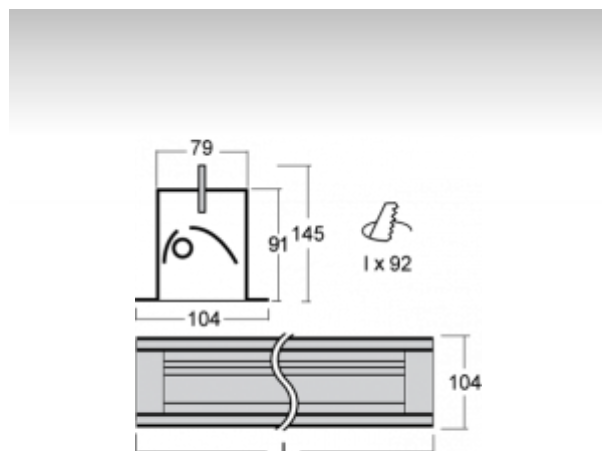

SAZA

03-060D-2080E, E Светильник встраиваемые