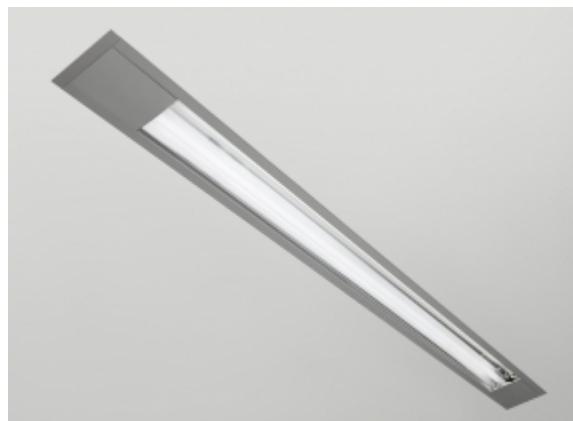

SAZA

03-060D-2080E, E Светильник встраиваемые

ОПИСАНИЕ СЕМЬИ СВЕТИЛЬНИКОВ

Светильники семьи SAZA изготовлены из алюминиевого анодированного профиля. Встроенные и подвесные светильники можно соединять в осветительные системы различных форм и размеров. Светильники очень разнообразны и подходят прежде всего для освещения офисов, школ и помещений с самыми высокими требованиями к качеству освещения.

ОПИСАНИЕ ПРОДУКТА

Материал светильника	алюминий
Цвет светильника	анодированное исполнение
Форма светильника	Квадратный светильник
Размер светильника	3040mm x 104mm x 91mm
Тип монтажа	Встраиваемые
Распределение света	Прямое освещение
Тип оптики	Ассиметричный рефлектор
Напряжение	220-240V
Тип подключения	Электронная ПРА. Нерегулируемая.
Электрический класс	I

ТЕХНИЧЕСКОЕ ОПИСАНИЕ

Используемый источник света	T16 2x80W G5
Напряжение	220-240V
Тип оптики	Ассиметричный рефлектор
Материал светильника	алюминий

ПРОЕКТЫ

Марки

HALLA