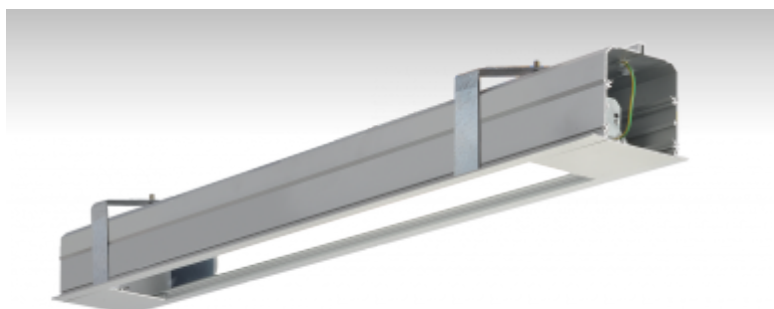

## 03-060D-2080E, E Светильник встраиваемые

### ОПИСАНИЕ СЕМЬИ СВЕТИЛЬНИКОВ

Светильники семьи SAZA изготовлены из алюминиевого анодированного профиля. Встроенные и подвесные светильники можно соединять в осветительные системы различных форм и размеров. Светильники очень разнообразны и подходят прежде всего для освещения офисов, школ и помещений с самыми высокими требованиями к качеству освещения.

### ОПИСАНИЕ ПРОДУКТА

Материал светильника	алюминий
Цвет светильника	анодированное исполнение
Форма светильника	Квадратный светильник
Размер светильника	3040mm x 104mm x 91mm
Тип монтажа	Встраиваемые
Распределение света	Прямое освещение
Тип оптики	Ассиметричный рефлектор
Напряжение	220-240V
Тип подключения	Электронная ПРА. Нерегулируемая.
Электрический класс	I