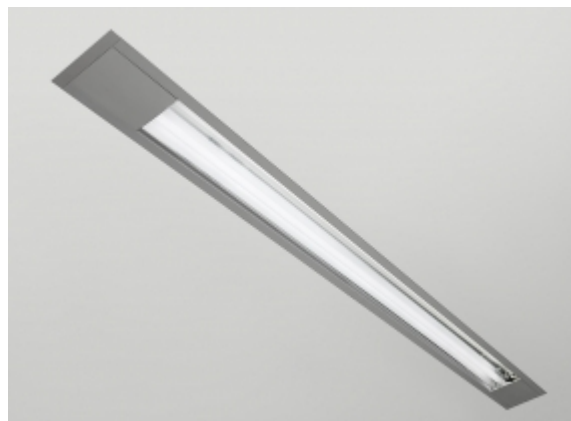

SAZA

03-060D-2054E, E Светильник встраиваемые

ОПИСАНИЕ СЕМЬИ СВЕТИЛЬНИКОВ

Светильники семьи SAZA изготовлены из алюминиевого анодированного профиля. Встроенные и подвесные светильники можно соединять в осветительные системы различных форм и размеров. Светильники очень разнообразны и подходят прежде всего для освещения офисов, школ и помещений с самыми высокими требованиями к качеству освещения.

ОПИСАНИЕ ПРОДУКТА

Материал светильника	алюминий
Цвет светильника	анодированное исполнение
Форма светильника	Квадратный светильник
Размер светильника	2440mm x 104mm x 91mm
Тип монтажа	Встраиваемые
Распределение света	Прямое освещение
Тип оптики	Ассиметричный рефлектор
Напряжение	220-240V
Тип подключения	Электронная ПРА. Нерегулируемая.
Электрический класс	I

ТЕХНИЧЕСКОЕ ОПИСАНИЕ

Используемый источник света	T16 2x54W G5
Напряжение	220-240V
Тип оптики	Ассиметричный рефлектор
Материал светильника	алюминий

ПРОЕКТЫ

Марки

HALLA