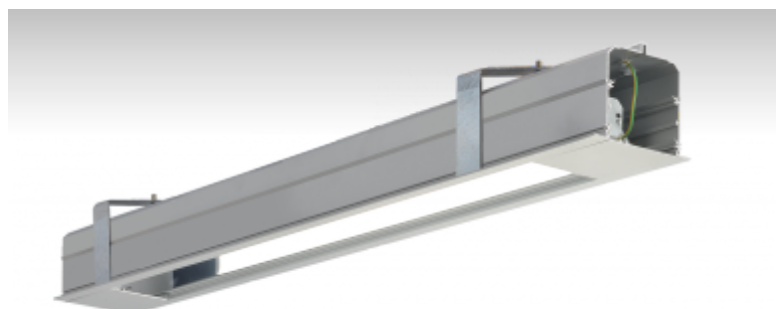

SAZA

03-060D-2054E, E Светильник встраиваемые

ОПИСАНИЕ СЕМЬИ СВЕТИЛЬНИКОВ

Светильники семьи SAZA изготовлены из алюминиевого анодированного профиля. Встроенные и подвесные светильники можно соединять в осветительные системы различных форм и размеров. Светильники очень разнообразны и подходят прежде всего для освещения офисов, школ и помещений с самыми высокими требованиями к качеству освещения.

ОПИСАНИЕ ПРОДУКТА

Материал светильника	алюминий
Цвет светильника	анодированное исполнение
Форма светильника	Квадратный светильник
Размер светильника	2440mm x 104mm x 91mm
Тип монтажа	Встраиваемые
Распределение света	Прямое освещение
Тип оптики	Ассиметричный рефлектор
Напряжение	220-240V
Тип подключения	Электронная ПРА. Нерегулируемая.
Электрический класс	I

ТЕХНИЧЕСКОЕ ОПИСАНИЕ

Используемый источник света	T16 2x54W G5
Напряжение	220-240V
Тип оптики	Ассиметричный рефлектор
Материал светильника	алюминий

ПРОЕКТЫ

Марки

HALLA