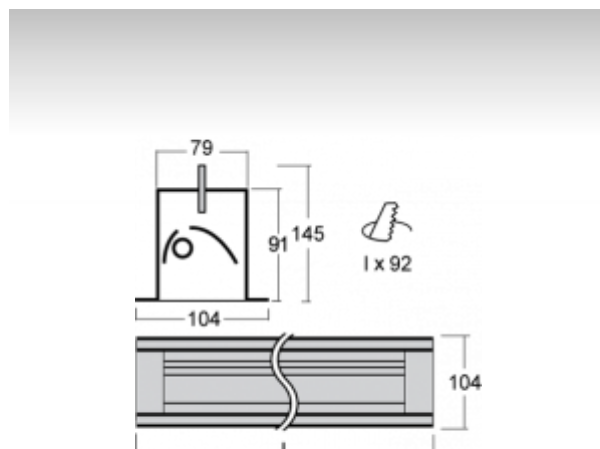

SAZA

03-060D-2054E, E Светильник встраиваемые

ОПИСАНИЕ СЕМЬИ СВЕТИЛЬНИКОВ

Светильники семьи SAZA изготовлены из алюминиевого анодированного профиля. Встроенные и подвесные светильники можно соединять в осветительные системы различных форм и размеров. Светильники очень разнообразны и подходят прежде всего для освещения офисов, школ и помещений с самыми высокими требованиями к качеству освещения.

ОПИСАНИЕ ПРОДУКТА

Материал светильника	алюминий
Цвет светильника	анодированное исполнение
Форма светильника	Квадратный светильник
Размер светильника	2440mm x 104mm x 91mm
Тип монтажа	Встраиваемые
Распределение света	Прямое освещение
Тип оптики	Ассиметричный рефлектор
Напряжение	220-240V
Тип подключения	Электронная ПРА. Нерегулируемая.
Электрический класс	I

ТЕХНИЧЕСКОЕ ОПИСАНИЕ

Используемый источник света	T16 2x54W G5
Напряжение	220-240V
Тип оптики	Ассиметричный рефлектор
Материал светильника	алюминий

ПРОЕКТЫ

Марки

HALLA