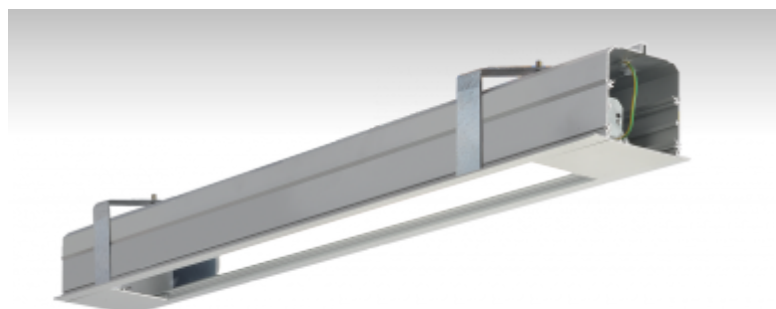

### ОПИСАНИЕ СЕМЬИ СВЕТИЛЬНИКОВ

Светильники семьи SAZA изготовлены из алюминиевого анодированного профиля. Встроенные и подвесные светильники можно соединять в осветительные системы различных форм и размеров. Светильники очень разнообразны и подходят прежде всего для освещения офисов, школ и помещений с самыми высокими требованиями к качеству освещения.

### ОПИСАНИЕ ПРОДУКТА

Материал светильника	алюминий
Цвет светильника	анодированное исполнение
Форма светильника	Квадратный светильник
Размер светильника	1840mm x 104mm x 91mm
Тип монтажа	Встраиваемые
Распределение света	Прямое освещение
Тип оптики	Ассиметричный рефлектор
Напряжение	220-240V
Тип подключения	Электронная ПРА. Нерегулируемая.
Электрический класс	I