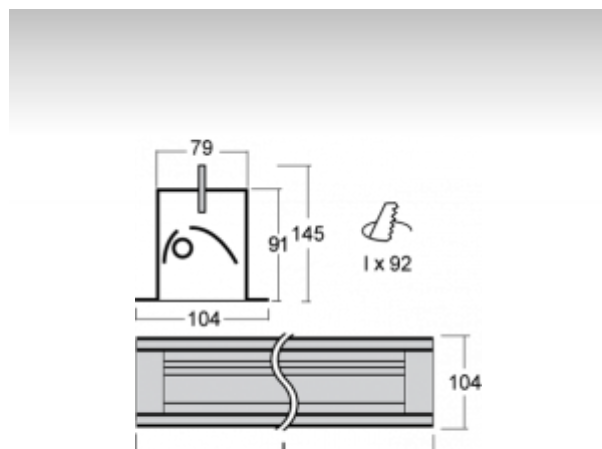

SAZA

03-060D-2039E, E Светильник встраиваемые