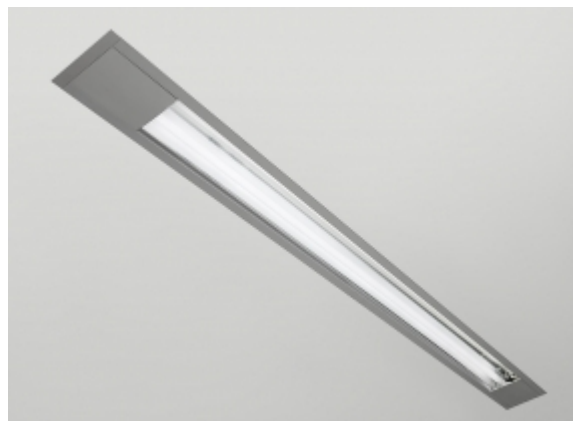

SAZA

03-060D-2039E, E Светильник встраиваемые

ОПИСАНИЕ СЕМЬИ СВЕТИЛЬНИКОВ

Светильники семьи SAZA изготовлены из алюминиевого анодированного профиля. Встроенные и подвесные светильники можно соединять в осветительные системы различных форм и размеров. Светильники очень разнообразны и подходят прежде всего для освещения офисов, школ и помещений с самыми высокими требованиями к качеству освещения.

ОПИСАНИЕ ПРОДУКТА

Материал светильника	алюминий
Цвет светильника	анодированное исполнение
Форма светильника	Квадратный светильник
Размер светильника	1840mm x 104mm x 91mm
Тип монтажа	Встраиваемые
Распределение света	Прямое освещение
Тип оптики	Ассиметричный рефлектор
Напряжение	220-240V
Тип подключения	Электронная ПРА. Нерегулируемая.
Электрический класс	I

ТЕХНИЧЕСКОЕ ОПИСАНИЕ

Используемый источник света	T16 2x39W G5
Напряжение	220-240V
Тип оптики	Ассиметричный рефлектор
Материал светильника	алюминий

ПРОЕКТЫ

Марки

HALLA