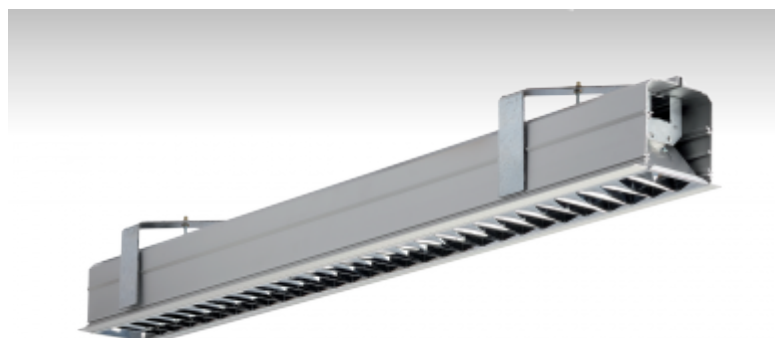

SAZA

03-060A-2080E, E Светильник встраиваемые

ОПИСАНИЕ СЕМЬИ СВЕТИЛЬНИКОВ

Светильники семьи SAZA изготовлены из алюминиевого анодированного профиля. Встроенные и подвесные светильники можно соединять в осветительные системы различных форм и размеров. Светильники очень разнообразны и подходят прежде всего для освещения офисов, школ и помещений с самыми высокими требованиями к качеству освещения.

ОПИСАНИЕ ПРОДУКТА

Материал светильника	алюминий
Цвет светильника	анодированное исполнение
Форма светильника	Квадратный светильник
Размер светильника	3040mm x 104mm x 91mm
Тип монтажа	Встраиваемые
Распределение света	Прямое освещение
Тип оптики	Полированная параболическая решётка
Напряжение	220-240V
Тип подключения	Электронная ПРА. Нерегулируемая.
Электрический класс	I

ТЕХНИЧЕСКОЕ ОПИСАНИЕ

Используемый источник света	T16 2x80W G5
Напряжение	220-240V
Тип оптики	Полированная параболическая решётка
Материал светильника	алюминий

ПРОЕКТЫ

Марки

HALLA