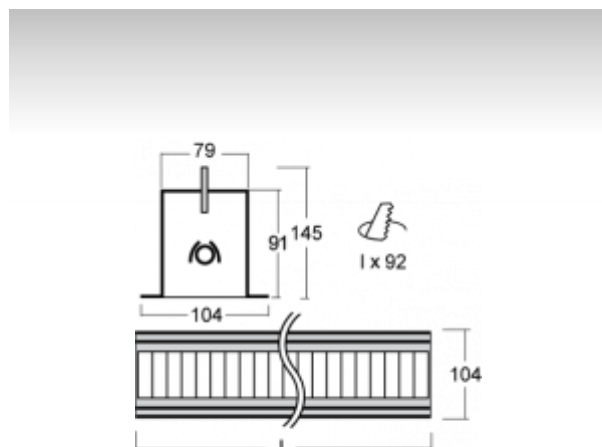

SAZA

03-060A-2080E, E Светильник встраиваемые

ОПИСАНИЕ СЕМЬИ СВЕТИЛЬНИКОВ

Светильники семьи SAZA изготовлены из алюминиевого анодированного профиля. Встроенные и подвесные светильники можно соединять в осветительные системы различных форм и размеров. Светильники очень разнообразны и подходят прежде всего для освещения офисов, школ и помещений с самыми высокими требованиями к качеству освещения.

ОПИСАНИЕ ПРОДУКТА

Материал светильника	алюминий
Цвет светильника	анодированное исполнение
Форма светильника	Квадратный светильник
Размер светильника	3040mm x 104mm x 91mm
Тип монтажа	Встраиваемые
Распределение света	Прямое освещение
Тип оптики	Полированная параболическая решётка
Напряжение	220-240V
Тип подключения	Электронная ПРА. Нерегулируемая.
Электрический класс	I

ТЕХНИЧЕСКОЕ ОПИСАНИЕ

Используемый источник света	T16 2x80W G5
Напряжение	220-240V
Тип оптики	Полированная параболическая решётка
Материал светильника	алюминий

ПРОЕКТЫ

Марки

HALLA