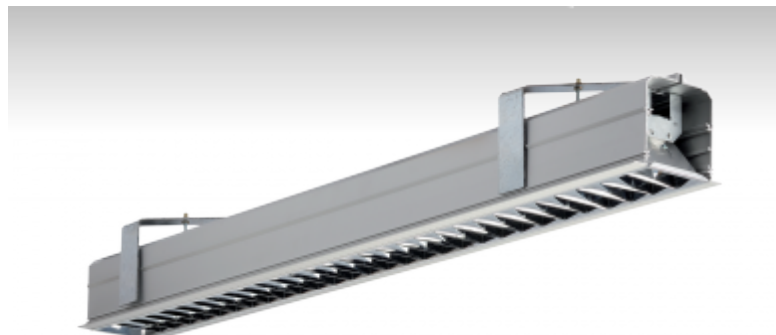

SAZA

03-060A-2054E, E Светильник встраиваемые

ОПИСАНИЕ СЕМЬИ СВЕТИЛЬНИКОВ

Светильники семьи SAZA изготовлены из алюминиевого анодированного профиля. Встроенные и подвесные светильники можно соединять в осветительные системы различных форм и размеров. Светильники очень разнообразны и подходят прежде всего для освещения офисов, школ и помещений с самыми высокими требованиями к качеству освещения.

ОПИСАНИЕ ПРОДУКТА

Материал светильника	алюминий
Цвет светильника	анодированное исполнение
Форма светильника	Квадратный светильник
Размер светильника	2440mm x 104mm x 91mm
Тип монтажа	Встраиваемые
Распределение света	Прямое освещение
Тип оптики	Полированная параболическая решётка
Напряжение	220-240V
Тип подключения	Электронная ПРА. Нерегулируемая.
Электрический класс	I

ТЕХНИЧЕСКОЕ ОПИСАНИЕ

Используемый источник света	T16 2x54W G5
Напряжение	220-240V
Тип оптики	Полированная параболическая решётка
Материал светильника	алюминий

ПРОЕКТЫ

Марки

HALLA