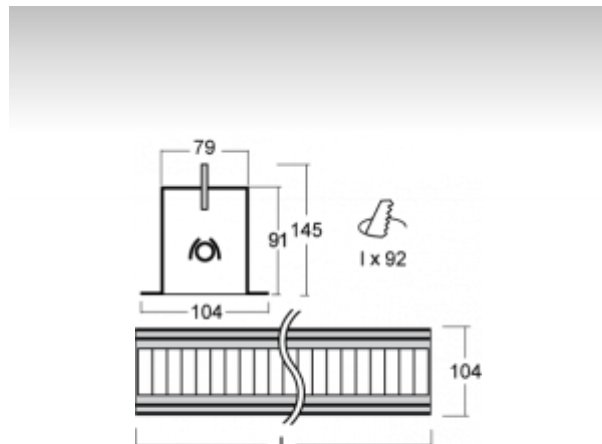

SAZA

03-060A-2054E, E Светильник встраиваемые

ОПИСАНИЕ СЕМЬИ СВЕТИЛЬНИКОВ

Светильники семьи SAZA изготовлены из алюминиевого анодированного профиля. Встроенные и подвесные светильники можно соединять в осветительные системы различных форм и размеров. Светильники очень разнообразны и подходят прежде всего для освещения офисов, школ и помещений с самыми высокими требованиями к качеству освещения.

ОПИСАНИЕ ПРОДУКТА

Материал светильника	алюминий
Цвет светильника	анодированное исполнение
Форма светильника	Квадратный светильник
Размер светильника	2440mm x 104mm x 91mm
Тип монтажа	Встраиваемые
Распределение света	Прямое освещение
Тип оптики	Полированная параболическая решётка
Напряжение	220-240V
Тип подключения	Электронная ПРА. Нерегулируемая.
Электрический класс	I

ТЕХНИЧЕСКОЕ ОПИСАНИЕ

Используемый источник света	T16 2x54W G5
Напряжение	220-240V
Тип оптики	Полированная параболическая решётка
Материал светильника	алюминий

ПРОЕКТЫ

Марки

HALLA