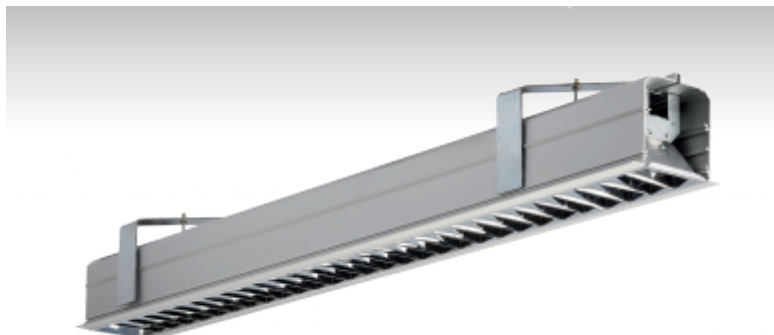

SAZA

03-060A-2039E, E Светильник встраиваемые

ОПИСАНИЕ СЕМЬИ СВЕТИЛЬНИКОВ

Светильники семьи SAZA изготовлены из алюминиевого анодированного профиля. Встроенные и подвесные светильники можно соединять в осветительные системы различных форм и размеров. Светильники очень разнообразны и подходят прежде всего для освещения офисов, школ и помещений с самыми высокими требованиями к качеству освещения.

ОПИСАНИЕ ПРОДУКТА

Материал светильника	алюминий
Цвет светильника	анодированное исполнение
Форма светильника	Квадратный светильник
Размер светильника	1840mm x 104mm x 91mm
Тип монтажа	Встраиваемые
Распределение света	Прямое освещение
Тип оптики	Полированная параболическая решётка
Напряжение	220-240V
Тип подключения	Электронная ПРА. Нерегулируемая.
Электрический класс	I

ТЕХНИЧЕСКОЕ ОПИСАНИЕ

Используемый источник света	T16 2x39W G5
Напряжение	220-240V
Тип оптики	Полированная параболическая решётка
Материал светильника	алюминий

ПРОЕКТЫ

Марки

HALLA