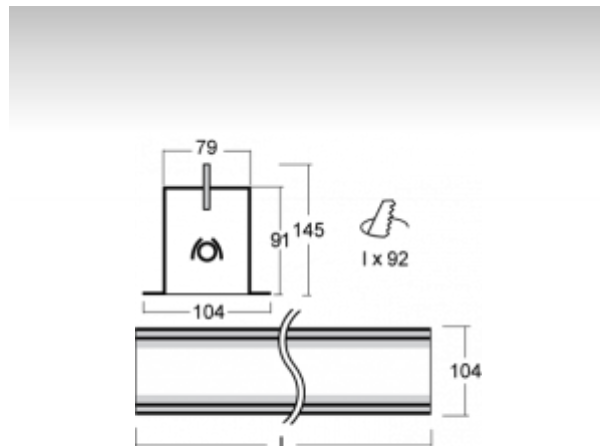

LINA

03-050K-80GBE/840, W 10880 lm

ОПИСАНИЕ СЕМЬИ СВЕТИЛЬНИКОВ

Семья LINA образована прежде всего светильниками с перекрывающимися линейными люминесцентными лампами, но можно также использовать LED источники. Светильники можно взаимно соединить в линии любой длины и различных форм. Благодаря просветленным углам можно создать и интересные по форме осветительные системы. Подвесные светильники можно с помощью принадлежностей встроить так, что не видно рамки светильника. Освещение семьи LINA подходит для торговых, общественных или культурных помещений.

ОПИСАНИЕ ПРОДУКТА

Материал светильника	алюминий
Цвет светильника	белый цвет
Форма светильника	Квадратный светильник
Размер светильника	2242mm x 104mm x 91mm
Тип монтажа	Встраиваемые
Распределение света	Прямое освещение
Тип оптики	Опаловый рассеиватель
Напряжение	220-240V
Тип подключения	Электронная ПРА. Нерегулируемая.
Электрический класс	I

ТЕХНИЧЕСКОЕ ОПИСАНИЕ

Используемый источник света	LED-MODUL 8x12W -
Напряжение	220-240V
Тип оптики	Опаловый рассеиватель
Материал светильника	алюминий

ПРОЕКТЫ