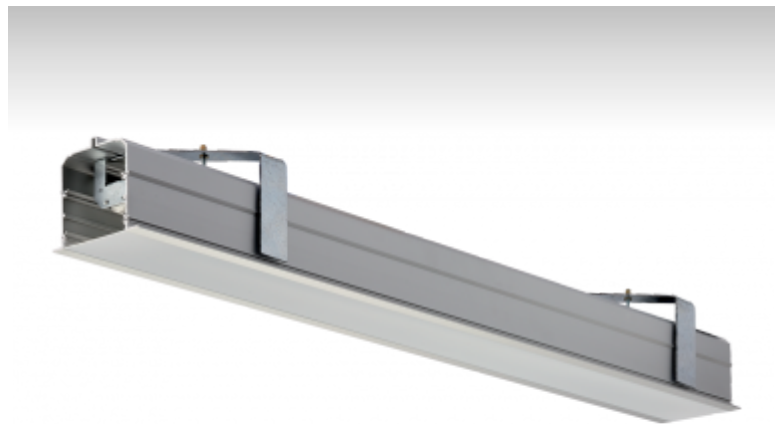

LINA

03-050K-80GBE/840, W 10880 lm

ОПИСАНИЕ СЕМЬИ СВЕТИЛЬНИКОВ

Семья LINA образована прежде всего светильниками с перекрывающимися линейными люминесцентными лампами, но можно также использовать LED источники. Светильники можно взаимно соединить в линии любой длины и различных форм. Благодаря просветленным углам можно создать и интересные по форме осветительные системы. Подвесные светильники можно с помощью принадлежностей встроить так, что не видно рамки светильника. Освещение семьи LINA подходит для торговых, общественных или культурных помещений.

ОПИСАНИЕ ПРОДУКТА

Материал светильника	алюминий
Цвет светильника	белый цвет
Форма светильника	Квадратный светильник
Размер светильника	2242mm x 104mm x 91mm
Тип монтажа	Встраиваемые
Распределение света	Прямое освещение
Тип оптики	Опаловый рассеиватель
Напряжение	220-240V
Тип подключения	Электронная ПРА. Нерегулируемая.
Электрический класс	I

ТЕХНИЧЕСКОЕ ОПИСАНИЕ

Используемый источник света	LED-MODUL 8x12W -
Напряжение	220-240V
Тип оптики	Опаловый рассеиватель
Материал светильника	алюминий

ПРОЕКТЫ