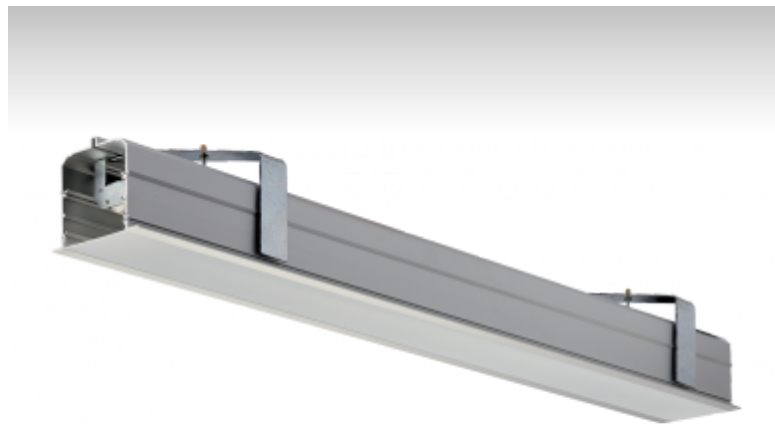

## 03-050K-60GBE/840, W Светильник встраиваемые 8100 lm

### ОПИСАНИЕ СЕМЬИ СВЕТИЛЬНИКОВ

Семья LINA образована прежде всего светильниками с перекрывающимися линейными люминесцентными лампами, но можно также использовать LED источники. Светильники можно взаимно соединить в линии любой длины и различных форм. Благодаря просветленным углам можно создать и интересные по форме осветительные системы. Подвесные светильники можно с помощью принадлежностей встроить так, что не видно рамки светильника. Освещение семьи LINA подходит для торговых, общественных или культурных помещений.

### ОПИСАНИЕ ПРОДУКТА

Материал светильника	алюминий
Цвет светильника	белый цвет
Форма светильника	Квадратный светильник
Размер светильника	1682mm x 104mm x 91mm
Тип монтажа	Встраиваемые
Распределение света	Прямоотражённое освещение
Тип оптики	Опаловый рассеиватель
Напряжение	220-240V
Тип подключения	Электронная ПРА. Нерегулируемая.
Электрический класс	I

### ТЕХНИЧЕСКОЕ ОПИСАНИЕ

Используемый источник света	LED-MODUL 6x12W -
Напряжение	220-240V
Тип оптики	Опаловый рассеиватель
Материал светильника	алюминий