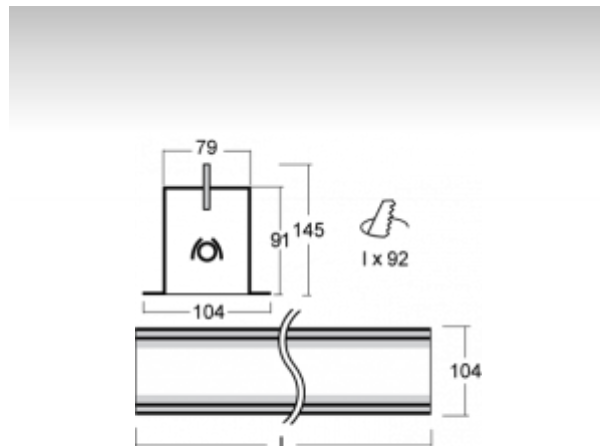

LINA

03-050K-60GBE/840, W Светильник встраиваемые 8100 lm