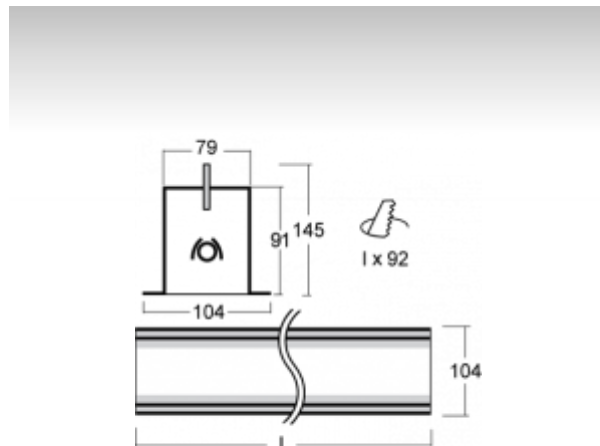

LINA

03-050K-40GEE/840, W
6000 lm

ОПИСАНИЕ СЕМЬИ СВЕТИЛЬНИКОВ

Семья LINA образована прежде всего светильниками с перекрывающимися линейными люминесцентными лампами, но можно также использовать LED источники. Светильники можно взаимно соединить в линии любой длины и различных форм. Благодаря просветленным углам можно создать и интересные по форме осветительные системы. Подвесные светильники можно с помощью принадлежностей встроить так, что не видно рамки светильника. Освещение семьи LINA подходит для торговых, общественных или культурных помещений.

ОПИСАНИЕ ПРОДУКТА

Материал светильника	алюминий
Цвет светильника	белый цвет
Форма светильника	Квадратный светильник
Размер светильника	2242mm x 104mm x 91mm
Тип монтажа	Встраиваемые
Распределение света	Прямое освещение
Тип оптики	Опаловый рассеиватель
Напряжение	220-240V
Тип подключения	Электронная ПРА. Нерегулируемая.
Электрический класс	I

ТЕХНИЧЕСКОЕ ОПИСАНИЕ

Используемый источник света	LED-MODUL 4x13W -
Напряжение	220-240V
Тип оптики	Опаловый рассеиватель
Материал светильника	алюминий

ПРОЕКТЫ