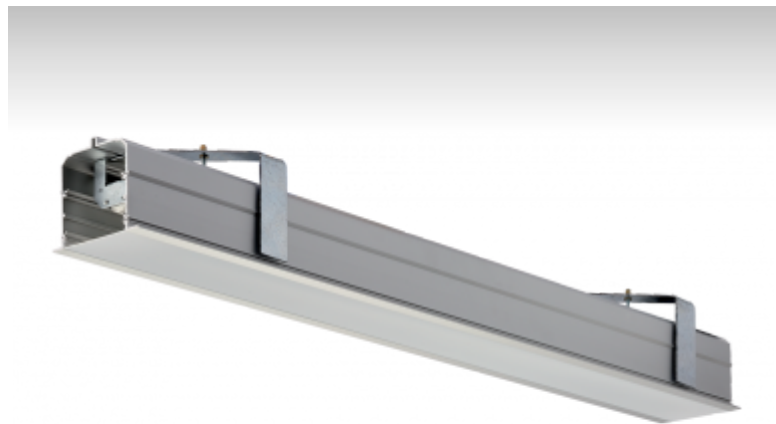

LINA

03-050K-40GEE/840, W
6000 lm

ОПИСАНИЕ СЕМЬИ СВЕТИЛЬНИКОВ

Семья LINA образована прежде всего светильниками с перекрывающимися линейными люминесцентными лампами, но можно также использовать LED источники. Светильники можно взаимно соединить в линии любой длины и различных форм. Благодаря просветленным углам можно создать и интересные по форме осветительные системы. Подвесные светильники можно с помощью принадлежностей встроить так, что не видно рамки светильника. Освещение семьи LINA подходит для торговых, общественных или культурных помещений.

ОПИСАНИЕ ПРОДУКТА

Материал светильника	алюминий
Цвет светильника	белый цвет
Форма светильника	Квадратный светильник
Размер светильника	2242mm x 104mm x 91mm
Тип монтажа	Встраиваемые
Распределение света	Прямое освещение
Тип оптики	Опаловый рассеиватель
Напряжение	220-240V
Тип подключения	Электронная ПРА. Нерегулируемая.
Электрический класс	I

ТЕХНИЧЕСКОЕ ОПИСАНИЕ

Используемый источник света	LED-MODUL 4x13W -
Напряжение	220-240V
Тип оптики	Опаловый рассеиватель
Материал светильника	алюминий

ПРОЕКТЫ