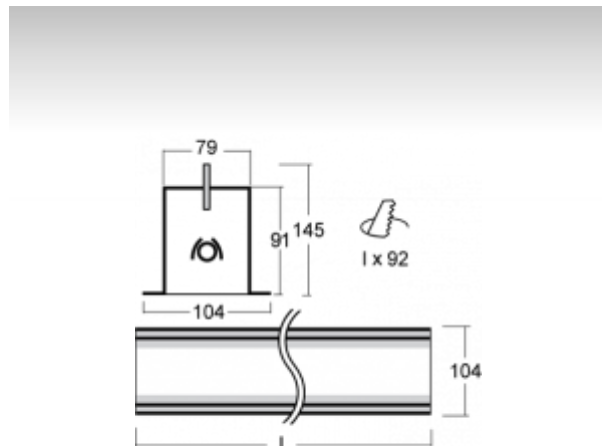

LINA

<http://www.halla.eu/f/i/pdf-montaze-vestavne.png>

03-050K-40GBE/840, W Светильник встраиваемые 5400 lm

ОПИСАНИЕ СЕМЬИ СВЕТИЛЬНИКОВ

Семья LINA образована прежде всего светильниками с перекрывающимися линейными люминесцентными лампами, но можно также использовать LED источники. Светильники можно взаимно соединить в линии любой длины и различных форм. Благодаря просветленным углам можно создать и интересные по форме осветительные системы. Подвесные светильники можно с помощью принадлежностей встроить так, что не видно рамки светильника. Освещение семьи LINA подходит для торговых, общественных или культурных помещений.

ОПИСАНИЕ ПРОДУКТА

Материал светильника	алюминий
Цвет светильника	белый цвет
Форма светильника	Квадратный светильник
Размер светильника	1122mm x 104mm x 91mm
Тип монтажа	Встраиваемые
Распределение света	Прямоотражённое освещение
Тип оптики	Опаловый рассеиватель
Напряжение	220-240V
Тип подключения	Электронная ПРА. Нерегулируемая.
Электрический класс	I

ТЕХНИЧЕСКОЕ ОПИСАНИЕ

Используемый источник света	LED-MODUL 4x12W -
Напряжение	220-240V
Тип оптики	Опаловый рассеиватель
Материал светильника	алюминий

ПРОЕКТЫ