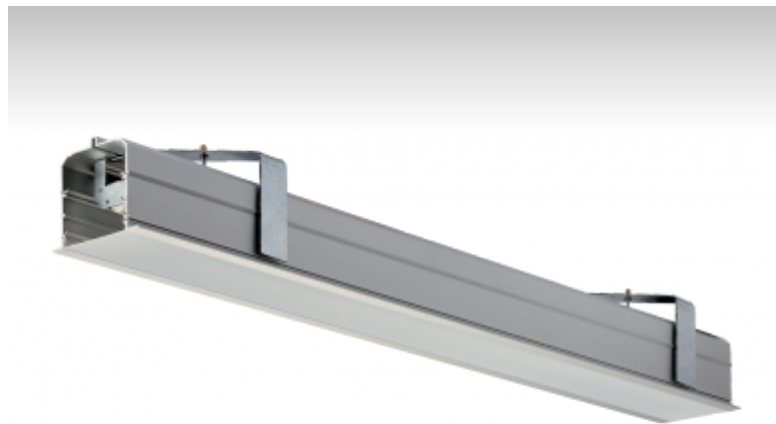

LINA

<http://www.halla.eu/f/i/pdf-montaze-vestavne.png>

03-050K-40GBE/840, W Светильник встраиваемые 5400 lm

ОПИСАНИЕ СЕМЬИ СВЕТИЛЬНИКОВ

Семья LINA образована прежде всего светильниками с перекрывающимися линейными люминесцентными лампами, но можно также использовать LED источники. Светильники можно взаимно соединить в линии любой длины и различных форм. Благодаря просветленным углам можно создать и интересные по форме осветительные системы. Подвесные светильники можно с помощью принадлежностей встроить так, что не видно рамки светильника. Освещение семьи LINA подходит для торговых, общественных или культурных помещений.

ОПИСАНИЕ ПРОДУКТА

Материал светильника	алюминий
Цвет светильника	белый цвет
Форма светильника	Квадратный светильник
Размер светильника	1122mm x 104mm x 91mm
Тип монтажа	Встраиваемые
Распределение света	Прямоотражённое освещение
Тип оптики	Опаловый рассеиватель
Напряжение	220-240V
Тип подключения	Электронная ПРА. Нерегулируемая.
Электрический класс	I

ТЕХНИЧЕСКОЕ ОПИСАНИЕ

Используемый источник света	LED-MODUL 4x12W -
Напряжение	220-240V
Тип оптики	Опаловый рассеиватель
Материал светильника	алюминий

ПРОЕКТЫ