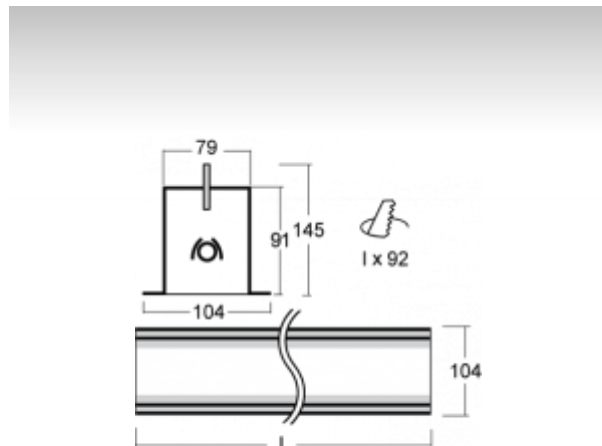

LINA

03-050K-40GBE/840, E
5400 lm

ОПИСАНИЕ СЕМЬИ СВЕТИЛЬНИКОВ

Семья LINA образована прежде всего светильниками с перекрывающимися линейными люминесцентными лампами, но можно также использовать LED источники. Светильники можно взаимно соединить в линии любой длины и различных форм. Благодаря просветленным углам можно создать и интересные по форме осветительные системы. Подвесные светильники можно с помощью принадлежностей встроить так, что не видно рамки светильника. Освещение семьи LINA подходит для торговых, общественных или культурных помещений.

ОПИСАНИЕ ПРОДУКТА

Материал светильника	алюминий
Цвет светильника	анодированное исполнение
Форма светильника	Квадратный светильник
Размер светильника	1122mm x 104mm x 91mm
Тип монтажа	Встраиваемые
Распределение света	Прямоотражённое освещение
Тип оптики	Опаловый рассеиватель
Напряжение	220-240V
Тип подключения	Электронная ПРА. Нерегулируемая.
Электрический класс	I

ТЕХНИЧЕСКОЕ ОПИСАНИЕ

Используемый источник света	LED-MODUL 4x12W -
Напряжение	220-240V
Тип оптики	Опаловый рассеиватель
Материал светильника	алюминий

ПРОЕКТЫ

Марки

HALLA