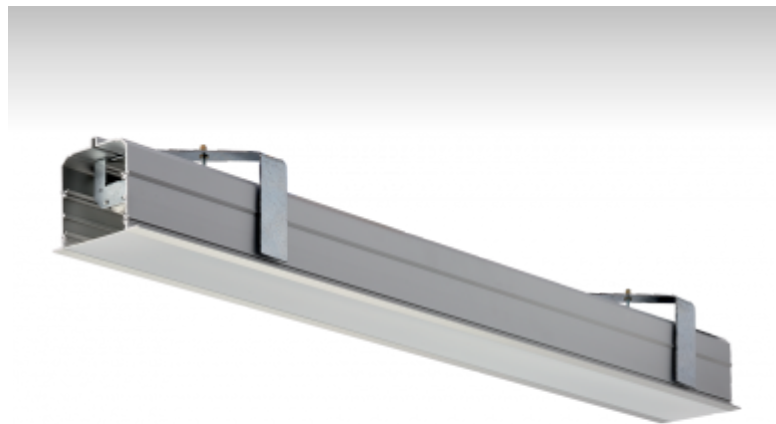

LINA

03-050K-40GBE/840, E
5400 lm

ОПИСАНИЕ СЕМЬИ СВЕТИЛЬНИКОВ

Семья LINA образована прежде всего светильниками с перекрывающимися линейными люминесцентными лампами, но можно также использовать LED источники. Светильники можно взаимно соединить в линии любой длины и различных форм. Благодаря просветленным углам можно создать и интересные по форме осветительные системы. Подвесные светильники можно с помощью принадлежностей встроить так, что не видно рамки светильника. Освещение семьи LINA подходит для торговых, общественных или культурных помещений.

ОПИСАНИЕ ПРОДУКТА

Материал светильника	алюминий
Цвет светильника	анодированное исполнение
Форма светильника	Квадратный светильник
Размер светильника	1122mm x 104mm x 91mm
Тип монтажа	Встраиваемые
Распределение света	Прямоотражённое освещение
Тип оптики	Опаловый рассеиватель
Напряжение	220-240V
Тип подключения	Электронная ПРА. Нерегулируемая.
Электрический класс	I

ТЕХНИЧЕСКОЕ ОПИСАНИЕ

Используемый источник света	LED-MODUL 4x12W -
Напряжение	220-240V
Тип оптики	Опаловый рассеиватель
Материал светильника	алюминий

ПРОЕКТЫ

Марки

HALLA