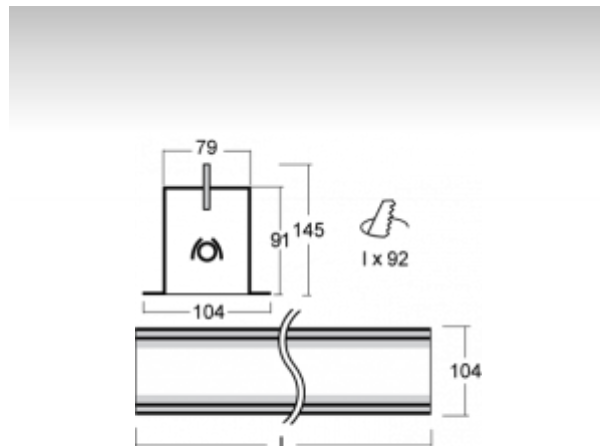

# LINA

**03-050K-30GEE/840, W**  
**4500 lm**

## ОПИСАНИЕ ПРОДУКТА

Материал светильника	алюминий
Цвет светильника	белый цвет
Форма светильника	Квадратный светильник
Размер светильника	1682mm x 104mm x 91mm
Тип монтажа	Встраиваемые
Распределение света	Прямое освещение
Тип оптики	Опаловый рассеиватель
Напряжение	220-240V
Тип подключения	Электронная ПРА. Нерегулируемая.
Электрический класс	I

## ТЕХНИЧЕСКОЕ ОПИСАНИЕ

Используемый источник света	LED-MODUL 3x13W -
Напряжение	220-240V
Тип оптики	Опаловый рассеиватель
Материал светильника	алюминий