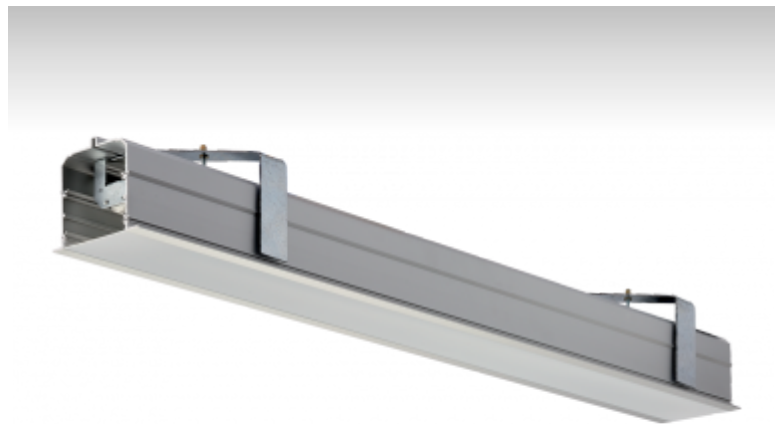

# LINA

**03-050K-30GEE/840, W**  
**4500 lm**

## ОПИСАНИЕ СЕМЬИ СВЕТИЛЬНИКОВ

Семья LINA образована прежде всего светильниками с перекрывающимися линейными люминесцентными лампами, но можно также использовать LED источники. Светильники можно взаимно соединить в линии любой длины и различных форм. Благодаря просветленным углам можно создать и интересные по форме осветительные системы. Подвесные светильники можно с помощью принадлежностей встроить так, что не видно рамки светильника. Освещение семьи LINA подходит для торговых, общественных или культурных помещений.

## ОПИСАНИЕ ПРОДУКТА

Материал светильника	алюминий
Цвет светильника	белый цвет
Форма светильника	Квадратный светильник
Размер светильника	1682mm x 104mm x 91mm
Тип монтажа	Встраиваемые
Распределение света	Прямое освещение
Тип оптики	Опаловый рассеиватель
Напряжение	220-240V
Тип подключения	Электронная ПРА. Нерегулируемая.
Электрический класс	I

## ТЕХНИЧЕСКОЕ ОПИСАНИЕ

Используемый источник света	LED-MODUL 3x13W -
Напряжение	220-240V
Тип оптики	Опаловый рассеиватель
Материал светильника	алюминий