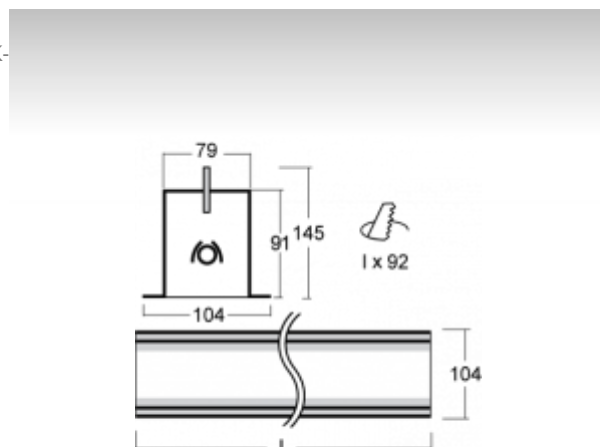

LINA

03-050K-30GEE/840, E 4500 lm

ОПИСАНИЕ СЕМЬИ СВЕТИЛЬНИКОВ

Семья LINA образована прежде всего светильниками с перекрывающимися линейными люминесцентными лампами, но можно также использовать LED источники. Светильники можно взаимно соединить в линии любой длины и различных форм. Благодаря просветленным углам можно создать и интересные по форме осветительные системы. Подвесные светильники можно с помощью принадлежностей встроить так, что не видно рамки светильника. Освещение семьи LINA подходит для торговых, общественных или культурных помещений.

ОПИСАНИЕ ПРОДУКТА

Материал светильника	алюминий
Цвет светильника	анодированное исполнение
Форма светильника	Квадратный светильник
Размер светильника	1682mm x 104mm x 91mm
Тип монтажа	Встраиваемые
Распределение света	Прямое освещение
Тип оптики	Опаловый рассеиватель
Напряжение	220-240V
Тип подключения	Электронная ПРА. Нерегулируемая.
Электрический класс	I

ТЕХНИЧЕСКОЕ ОПИСАНИЕ

Используемый источник света	LED-MODUL 3x13W -
Напряжение	220-240V
Тип оптики	Опаловый рассеиватель
Материал светильника	алюминий

ПРОЕКТЫ