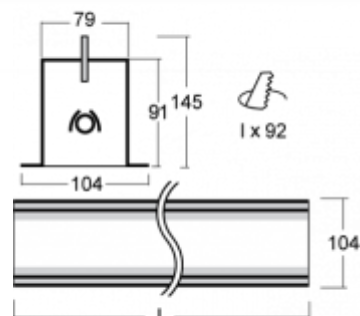

LINA

03-050K-30GED/840, E
4500 lm

ОПИСАНИЕ СЕМЬИ СВЕТИЛЬНИКОВ

Семья LINA образована прежде всего светильниками с перекрывающимися линейными люминесцентными лампами, но можно также использовать LED источники. Светильники можно взаимно соединить в линии любой длины и различных форм. Благодаря просветленным углам можно создать и интересные по форме осветительные системы. Подвесные светильники можно с помощью принадлежностей встроить так, что не видно рамки светильника. Освещение семьи LINA подходит для торговых, общественных или культурных помещений.

ОПИСАНИЕ ПРОДУКТА

Материал светильника	алюминий
Цвет светильника	анодированное исполнение
Форма светильника	Квадратный светильник
Размер светильника	1682mm x 104mm x 91mm
Тип монтажа	Встраиваемые
Распределение света	Прямое освещение
Тип оптики	Опаловый рассеиватель
Напряжение	220-240V
Тип подключения	Электронная ПРА. Управление по цифровому протоколу DALI.
Электрический класс	I

ПРОЕКТЫ

ТЕХНИЧЕСКОЕ ОПИСАНИЕ

Используемый источник света	LED-MODUL 3x13W -
Напряжение	220-240V
Тип оптики	Опаловый рассеиватель
Материал светильника	алюминий

Марки