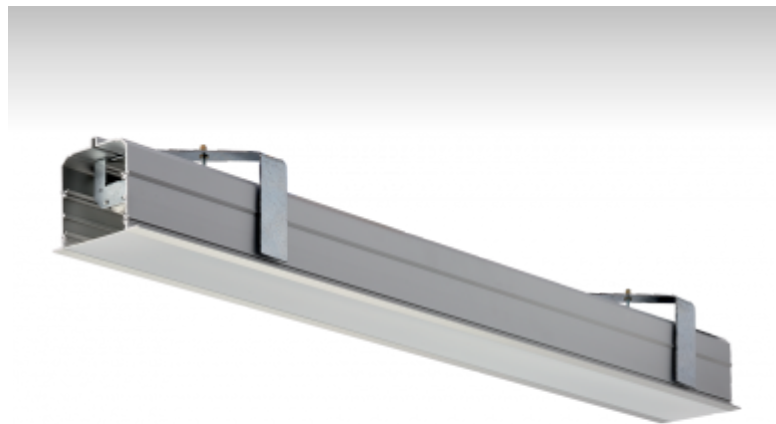

LINA

03-050K-20GEE/840, W
3000 lm

ОПИСАНИЕ СЕМЬИ СВЕТИЛЬНИКОВ

Семья LINA образована прежде всего светильниками с перекрывающимися линейными люминесцентными лампами, но можно также использовать LED источники. Светильники можно взаимно соединить в линии любой длины и различных форм. Благодаря просветленным углам можно создать и интересные по форме осветительные системы. Подвесные светильники можно с помощью принадлежностей встроить так, что не видно рамки светильника. Освещение семьи LINA подходит для торговых, общественных или культурных помещений.

ОПИСАНИЕ ПРОДУКТА

Материал светильника	алюминий
Цвет светильника	белый цвет
Форма светильника	Квадратный светильник
Размер светильника	1122mm x 104mm x 91mm
Тип монтажа	Встраиваемые
Распределение света	Прямое освещение
Тип оптики	Опаловый рассеиватель
Напряжение	220-240V
Тип подключения	Электронная ПРА. Нерегулируемая.
Электрический класс	I

ТЕХНИЧЕСКОЕ ОПИСАНИЕ

Используемый источник света	LED-MODUL 2x13W -
Напряжение	220-240V
Тип оптики	Опаловый рассеиватель
Материал светильника	алюминий

ПРОЕКТЫ

Марки

HALLA