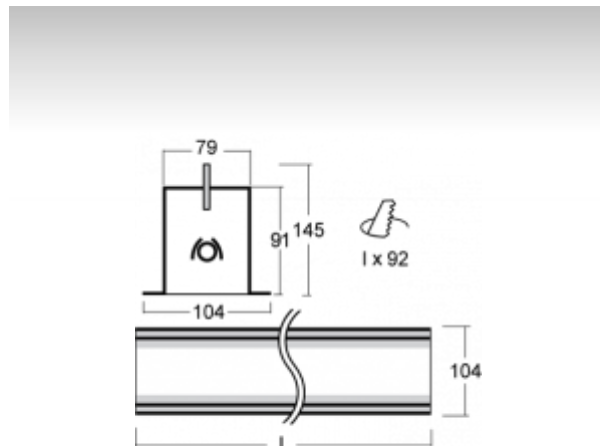

LINA

03-050K-20GEE/840, W
3000 lm

ОПИСАНИЕ СЕМЬИ СВЕТИЛЬНИКОВ

Семья LINA образована прежде всего светильниками с перекрывающимися линейными люминесцентными лампами, но можно также использовать LED источники. Светильники можно взаимно соединить в линии любой длины и различных форм. Благодаря просветленным углам можно создать и интересные по форме осветительные системы. Подвесные светильники можно с помощью принадлежностей встроить так, что не видно рамки светильника. Освещение семьи LINA подходит для торговых, общественных или культурных помещений.

ОПИСАНИЕ ПРОДУКТА

Материал светильника	алюминий
Цвет светильника	белый цвет
Форма светильника	Квадратный светильник
Размер светильника	1122mm x 104mm x 91mm
Тип монтажа	Встраиваемые
Распределение света	Прямое освещение
Тип оптики	Опаловый рассеиватель
Напряжение	220-240V
Тип подключения	Электронная ПРА. Нерегулируемая.
Электрический класс	I

ТЕХНИЧЕСКОЕ ОПИСАНИЕ

Используемый источник света	LED-MODUL 2x13W -
Напряжение	220-240V
Тип оптики	Опаловый рассеиватель
Материал светильника	алюминий

ПРОЕКТЫ

Марки

HALLA