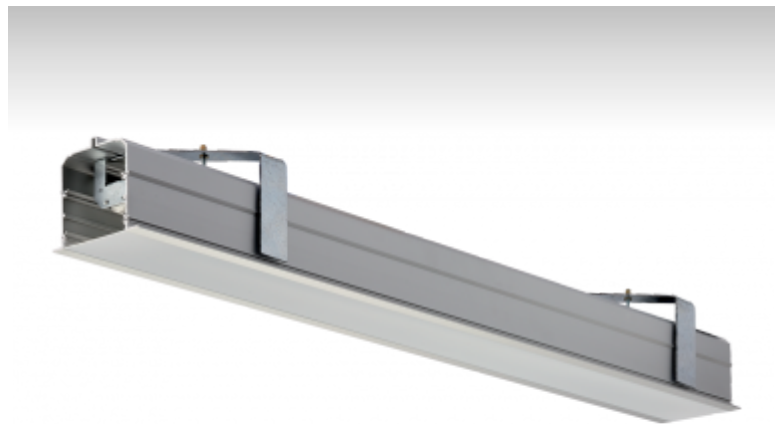

LINA

03-050K-20GEE/840, E
3000 lm

ОПИСАНИЕ СЕМЬИ СВЕТИЛЬНИКОВ

Семья LINA образована прежде всего светильниками с перекрывающимися линейными люминесцентными лампами, но можно также использовать LED источники. Светильники можно взаимно соединить в линии любой длины и различных форм. Благодаря просветленным углам можно создать и интересные по форме осветительные системы. Подвесные светильники можно с помощью принадлежностей встроить так, что не видно рамки светильника. Освещение семьи LINA подходит для торговых, общественных или культурных помещений.

ОПИСАНИЕ ПРОДУКТА

Материал светильника	алюминий
Цвет светильника	анодированное исполнение
Форма светильника	Квадратный светильник
Размер светильника	1122mm x 104mm x 91mm
Тип монтажа	Встраиваемые
Распределение света	Прямое освещение
Тип оптики	Опаловый рассеиватель
Напряжение	220-240V
Тип подключения	Электронная ПРА. Нерегулируемая.
Электрический класс	I

ТЕХНИЧЕСКОЕ ОПИСАНИЕ

Используемый источник света	LED-MODUL 2x13W -
Напряжение	220-240V
Тип оптики	Опаловый рассеиватель
Материал светильника	алюминий

ПРОЕКТЫ

Марки

HALLA