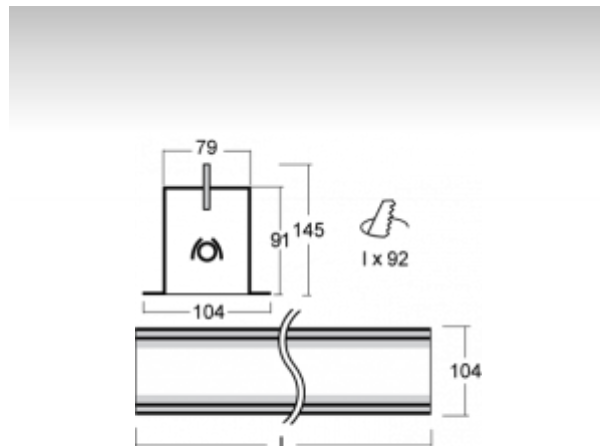

LINA

03-050K-20GEE/840, E
3000 lm

ОПИСАНИЕ СЕМЬИ СВЕТИЛЬНИКОВ

Семья LINA образована прежде всего светильниками с перекрывающимися линейными люминесцентными лампами, но можно также использовать LED источники. Светильники можно взаимно соединить в линии любой длины и различных форм. Благодаря просветленным углам можно создать и интересные по форме осветительные системы. Подвесные светильники можно с помощью принадлежностей встроить так, что не видно рамки светильника. Освещение семьи LINA подходит для торговых, общественных или культурных помещений.

ОПИСАНИЕ ПРОДУКТА

Материал светильника	алюминий
Цвет светильника	анодированное исполнение
Форма светильника	Квадратный светильник
Размер светильника	1122mm x 104mm x 91mm
Тип монтажа	Встраиваемые
Распределение света	Прямое освещение
Тип оптики	Опаловый рассеиватель
Напряжение	220-240V
Тип подключения	Электронная ПРА. Нерегулируемая.
Электрический класс	I

ТЕХНИЧЕСКОЕ ОПИСАНИЕ

Используемый источник света	LED-MODUL 2x13W -
Напряжение	220-240V
Тип оптики	Опаловый рассеиватель
Материал светильника	алюминий

ПРОЕКТЫ

Марки

HALLA