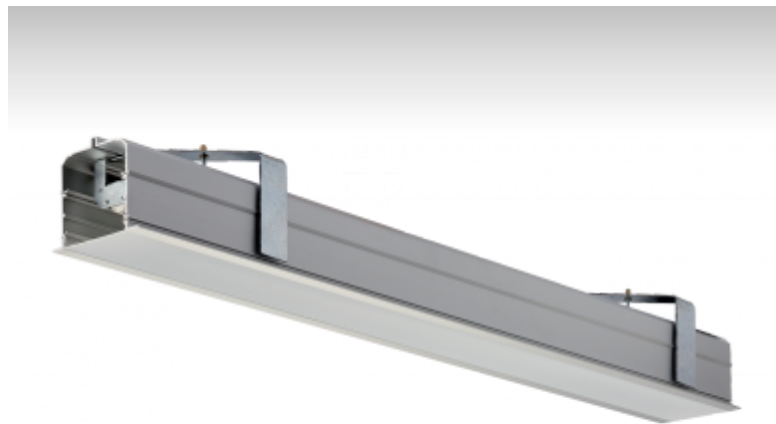

LINA

03-050K-20GBE/840, W 2700 lm

ОПИСАНИЕ СЕМЬИ СВЕТИЛЬНИКОВ

Семья LINA образована прежде всего светильниками с перекрывающимися линейными люминесцентными лампами, но можно также использовать LED источники. Светильники можно взаимно соединить в линии любой длины и различных форм. Благодаря просветленным углам можно создать и интересные по форме осветительные системы. Подвесные светильники можно с помощью принадлежностей встроить так, что не видно рамки светильника. Освещение семьи LINA подходит для торговых, общественных или культурных помещений.

ОПИСАНИЕ ПРОДУКТА

Материал светильника	алюминий
Цвет светильника	белый цвет
Форма светильника	Квадратный светильник
Размер светильника	562mm x 104mm x 91mm
Тип монтажа	Встраиваемые
Распределение света	Прямоотражённое освещение
Тип оптики	Опаловый рассеиватель
Напряжение	220-240V
Тип подключения	Электронная ПРА. Нерегулируемая.
Электрический класс	I

ТЕХНИЧЕСКОЕ ОПИСАНИЕ

Используемый источник света	LED-MODUL 2x12W -
Напряжение	220-240V
Тип оптики	Опаловый рассеиватель
Материал светильника	алюминий

ПРОЕКТЫ