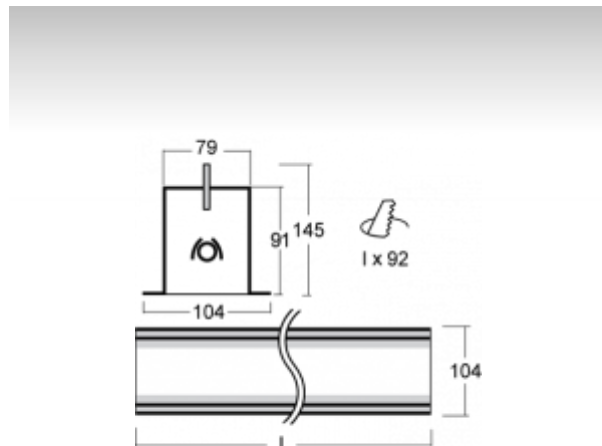

LINA

03-050K-20GBE/840, W 2700 lm

ОПИСАНИЕ СЕМЬИ СВЕТИЛЬНИКОВ

Семья LINA образована прежде всего светильниками с перекрывающимися линейными люминесцентными лампами, но можно также использовать LED источники. Светильники можно взаимно соединить в линии любой длины и различных форм. Благодаря просветленным углам можно создать и интересные по форме осветительные системы. Подвесные светильники можно с помощью принадлежностей встроить так, что не видно рамки светильника. Освещение семьи LINA подходит для торговых, общественных или культурных помещений.

ОПИСАНИЕ ПРОДУКТА

Материал светильника	алюминий
Цвет светильника	белый цвет
Форма светильника	Квадратный светильник
Размер светильника	562mm x 104mm x 91mm
Тип монтажа	Встраиваемые
Распределение света	Прямоотражённое освещение
Тип оптики	Опаловый рассеиватель
Напряжение	220-240V
Тип подключения	Электронная ПРА. Нерегулируемая.
Электрический класс	I

ТЕХНИЧЕСКОЕ ОПИСАНИЕ

Используемый источник света	LED-MODUL 2x12W -
Напряжение	220-240V
Тип оптики	Опаловый рассеиватель
Материал светильника	алюминий

ПРОЕКТЫ