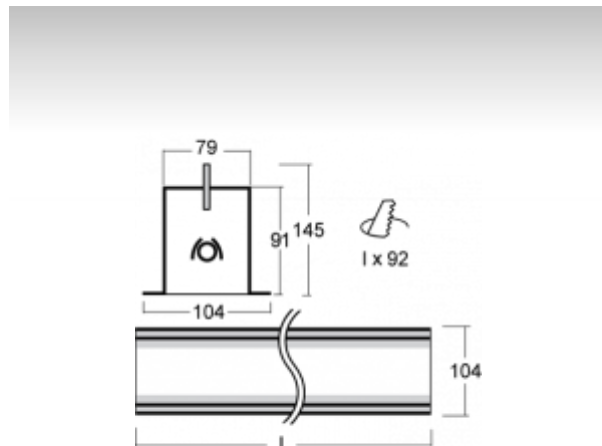

LINA

03-050K-20GBE/840, E Светильник встраиваемые 2700 lm

ОПИСАНИЕ СЕМЬИ СВЕТИЛЬНИКОВ

Семья LINA образована прежде всего светильниками с перекрывающимися линейными люминесцентными лампами, но можно также использовать LED источники. Светильники можно взаимно соединить в линии любой длины и различных форм. Благодаря просветленным углам можно создать и интересные по форме осветительные системы. Подвесные светильники можно с помощью принадлежностей встроить так, что не видно рамки светильника. Освещение семьи LINA подходит для торговых, общественных или культурных помещений.

ОПИСАНИЕ ПРОДУКТА

Материал светильника	алюминий
Цвет светильника	анодированное исполнение
Форма светильника	Квадратный светильник
Размер светильника	562mm x 104mm x 91mm
Тип монтажа	Встраиваемые
Распределение света	Прямоотражённое освещение
Тип оптики	Опаловый рассеиватель
Напряжение	220-240V
Тип подключения	Электронная ПРА. Нерегулируемая.
Электрический класс	I

ТЕХНИЧЕСКОЕ ОПИСАНИЕ

Используемый источник света	LED-MODUL 2x12W -
Напряжение	220-240V
Тип оптики	Опаловый рассеиватель
Материал светильника	алюминий

ПРОЕКТЫ