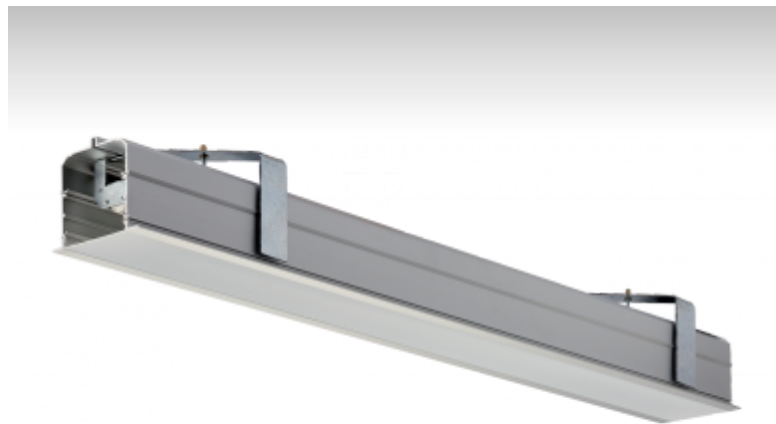

LINA

03-050K-20GBE/840, E Светильник встраиваемые 2700 lm

ОПИСАНИЕ СЕМЬИ СВЕТИЛЬНИКОВ

Семья LINA образована прежде всего светильниками с перекрывающимися линейными люминесцентными лампами, но можно также использовать LED источники. Светильники можно взаимно соединить в линии любой длины и различных форм. Благодаря просветленным углам можно создать и интересные по форме осветительные системы. Подвесные светильники можно с помощью принадлежностей встроить так, что не видно рамки светильника. Освещение семьи LINA подходит для торговых, общественных или культурных помещений.

ОПИСАНИЕ ПРОДУКТА

Материал светильника	алюминий
Цвет светильника	анодированное исполнение
Форма светильника	Квадратный светильник
Размер светильника	562mm x 104mm x 91mm
Тип монтажа	Встраиваемые
Распределение света	Прямоотражённое освещение
Тип оптики	Опаловый рассеиватель
Напряжение	220-240V
Тип подключения	Электронная ПРА. Нерегулируемая.
Электрический класс	I

ТЕХНИЧЕСКОЕ ОПИСАНИЕ

Используемый источник света	LED-MODUL 2x12W -
Напряжение	220-240V
Тип оптики	Опаловый рассеиватель
Материал светильника	алюминий

ПРОЕКТЫ