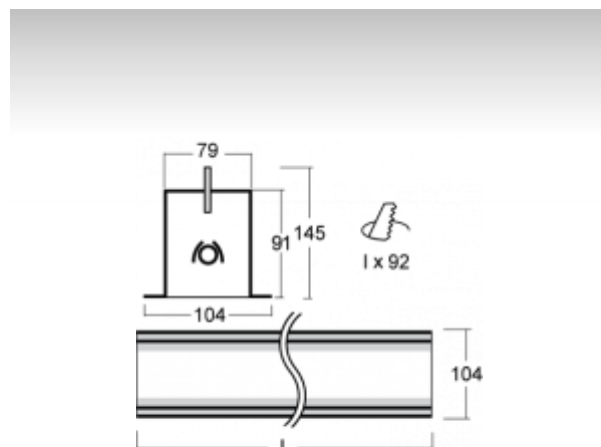

LINA

03-050K-10GEE/840, W
1500 lm

ОПИСАНИЕ СЕМЬИ СВЕТИЛЬНИКОВ

Семья LINA образована прежде всего светильниками с перекрывающимися линейными люминесцентными лампами, но можно также использовать LED источники. Светильники можно взаимно соединить в линии любой длины и различных форм. Благодаря просветленным углам можно создать и интересные по форме осветительные системы. Подвесные светильники можно с помощью принадлежностей встроить так, что не видно рамки светильника. Освещение семьи LINA подходит для торговых, общественных или культурных помещений.

ОПИСАНИЕ ПРОДУКТА

| | |
|----------------------|----------------------------------|
| Материал светильника | алюминий |
| Цвет светильника | белый цвет |
| Форма светильника | Квадратный светильник |
| Размер светильника | 562mm x 104mm x 91mm |
| Тип монтажа | Встраиваемые |
| Распределение света | Прямое освещение |
| Тип оптики | Опаловый рассеиватель |
| Напряжение | 220-240V |
| Тип подключения | Электронная ПРА. Нерегулируемая. |
| Электрический класс | I |

ТЕХНИЧЕСКОЕ ОПИСАНИЕ

| | |
|-----------------------------|-----------------------|
| Используемый источник света | LED-MODUL 1x13W - |
| Напряжение | 220-240V |
| Тип оптики | Опаловый рассеиватель |
| Материал светильника | алюминий |