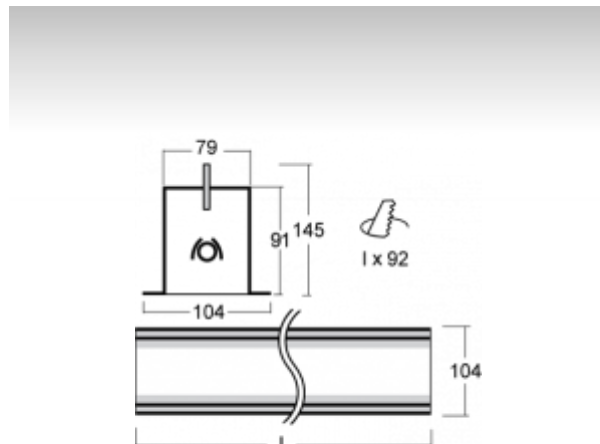

LINA

03-050K-10GEE/840, E
1500 lm

ОПИСАНИЕ СЕМЬИ СВЕТИЛЬНИКОВ

Семья LINA образована прежде всего светильниками с перекрывающимися линейными люминесцентными лампами, но можно также использовать LED источники. Светильники можно взаимно соединить в линии любой длины и различных форм. Благодаря просветленным углам можно создать и интересные по форме осветительные системы. Подвесные светильники можно с помощью принадлежностей встроить так, что не видно рамки светильника. Освещение семьи LINA подходит для торговых, общественных или культурных помещений.

ОПИСАНИЕ ПРОДУКТА

Материал светильника	алюминий
Цвет светильника	анодированное исполнение
Форма светильника	Квадратный светильник
Размер светильника	562mm x 104mm x 91mm
Тип монтажа	Встраиваемые
Распределение света	Прямое освещение
Тип оптики	Опаловый рассеиватель
Напряжение	220-240V
Тип подключения	Электронная ПРА. Нерегулируемая.
Электрический класс	I

ТЕХНИЧЕСКОЕ ОПИСАНИЕ

Используемый источник света	LED-MODUL 1x13W -
Напряжение	220-240V
Тип оптики	Опаловый рассеиватель
Материал светильника	алюминий

ПРОЕКТЫ

Марки

HALLA