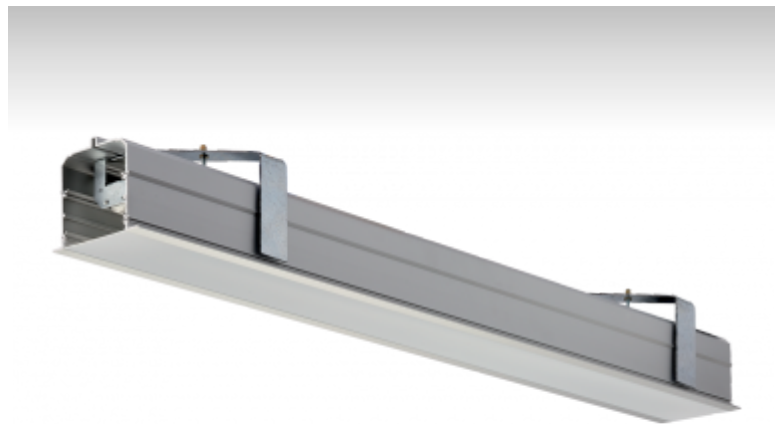

LINA

03-050K-10GEE/840, E
1500 lm

ОПИСАНИЕ СЕМЬИ СВЕТИЛЬНИКОВ

Семья LINA образована прежде всего светильниками с перекрывающимися линейными люминесцентными лампами, но можно также использовать LED источники. Светильники можно взаимно соединить в линии любой длины и различных форм. Благодаря просветленным углам можно создать и интересные по форме осветительные системы. Подвесные светильники можно с помощью принадлежностей встроить так, что не видно рамки светильника. Освещение семьи LINA подходит для торговых, общественных или культурных помещений.

ОПИСАНИЕ ПРОДУКТА

Материал светильника	алюминий
Цвет светильника	анодированное исполнение
Форма светильника	Квадратный светильник
Размер светильника	562mm x 104mm x 91mm
Тип монтажа	Встраиваемые
Распределение света	Прямое освещение
Тип оптики	Опаловый рассеиватель
Напряжение	220-240V
Тип подключения	Электронная ПРА. Нерегулируемая.
Электрический класс	I

ТЕХНИЧЕСКОЕ ОПИСАНИЕ

Используемый источник света	LED-MODUL 1x13W -
Напряжение	220-240V
Тип оптики	Опаловый рассеиватель
Материал светильника	алюминий

ПРОЕКТЫ

Марки

HALLA