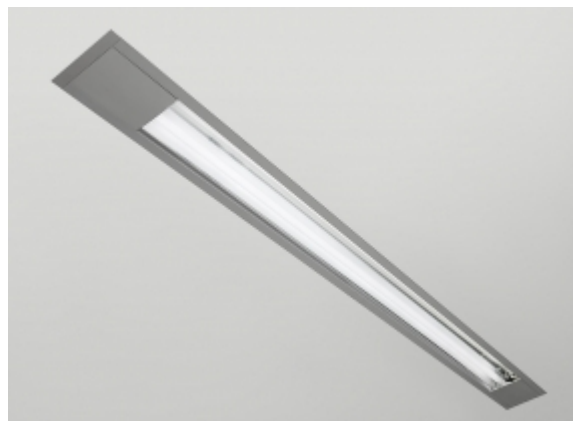

SAZA

03-050D-1080E, E Светильник встраиваемые

ОПИСАНИЕ СЕМЬИ СВЕТИЛЬНИКОВ

Светильники семьи SAZA изготовлены из алюминиевого анодированного профиля. Встроенные и подвесные светильники можно соединять в осветительные системы различных форм и размеров. Светильники очень разнообразны и подходят прежде всего для освещения офисов, школ и помещений с самыми высокими требованиями к качеству освещения.

ОПИСАНИЕ ПРОДУКТА

Материал светильника	алюминий
Цвет светильника	анодированное исполнение
Форма светильника	Квадратный светильник
Размер светильника	1520mm x 104mm x 91mm
Тип монтажа	Встраиваемые
Распределение света	Прямое освещение
Тип оптики	Ассиметричный рефлектор
Напряжение	220-240V
Тип подключения	Электронная ПРА. Нерегулируемая.
Электрический класс	I

ТЕХНИЧЕСКОЕ ОПИСАНИЕ

Используемый источник света	T16 1x80W G5
Напряжение	220-240V
Тип оптики	Ассиметричный рефлектор
Материал светильника	алюминий

ПРОЕКТЫ

Марки

HALLA