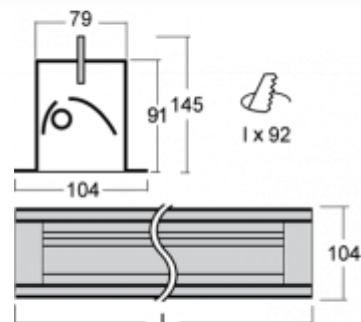

SAZA

03-050D-1080E, E Светильник встраиваемые

ОПИСАНИЕ СЕМЬИ СВЕТИЛЬНИКОВ

Светильники семьи SAZA изготовлены из алюминиевого анодированного профиля. Встроенные и подвесные светильники можно соединять в осветительные системы различных форм и размеров. Светильники очень разнообразны и подходят прежде всего для освещения офисов, школ и помещений с самыми высокими требованиями к качеству освещения.

ОПИСАНИЕ ПРОДУКТА

Материал светильника	алюминий
Цвет светильника	анодированное исполнение
Форма светильника	Квадратный светильник
Размер светильника	1520mm x 104mm x 91mm
Тип монтажа	Встраиваемые
Распределение света	Прямое освещение
Тип оптики	Ассиметричный рефлектор
Напряжение	220-240V
Тип подключения	Электронная ПРА. Нерегулируемая.
Электрический класс	I

ТЕХНИЧЕСКОЕ ОПИСАНИЕ

Используемый источник света	T16 1x80W G5
Напряжение	220-240V
Тип оптики	Ассиметричный рефлектор
Материал светильника	алюминий

ПРОЕКТЫ

Марки

HALLA