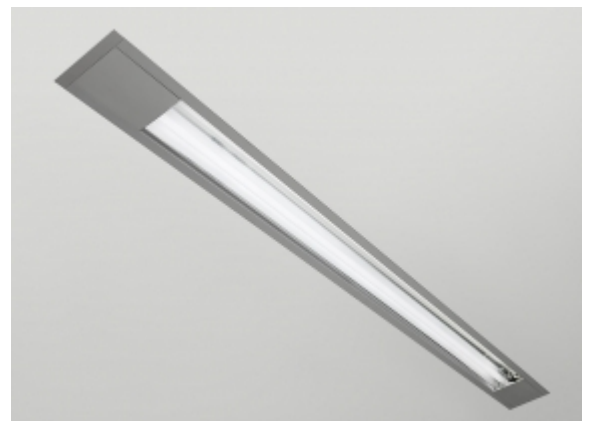

SAZA

03-050D-1054E, E Светильник встраиваемые

ОПИСАНИЕ СЕМЬИ СВЕТИЛЬНИКОВ

Светильники семьи SAZA изготовлены из алюминиевого анодированного профиля. Встроенные и подвесные светильники можно соединять в осветительные системы различных форм и размеров. Светильники очень разнообразны и подходят прежде всего для освещения офисов, школ и помещений с самыми высокими требованиями к качеству освещения.

ОПИСАНИЕ ПРОДУКТА

Материал светильника	алюминий
Цвет светильника	анодированное исполнение
Форма светильника	Квадратный светильник
Размер светильника	1220mm x 104mm x 91mm
Тип монтажа	Встраиваемые
Распределение света	Прямое освещение
Тип оптики	Ассиметричный рефлектор
Напряжение	220-240V
Тип подключения	Электронная ПРА. Нерегулируемая.
Электрический класс	I

ТЕХНИЧЕСКОЕ ОПИСАНИЕ

Используемый источник света	T16 1x54W G5
Напряжение	220-240V
Тип оптики	Ассиметричный рефлектор
Материал светильника	алюминий

ПРОЕКТЫ

Марки

HALLA