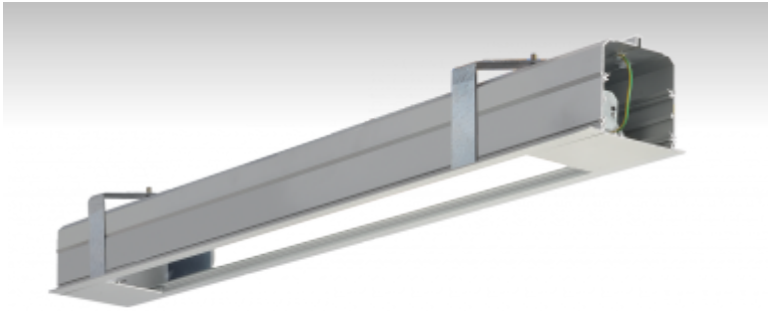

SAZA

03-050D-1054E, E Светильник встраиваемые

ОПИСАНИЕ СЕМЬИ СВЕТИЛЬНИКОВ

Светильники семьи SAZA изготовлены из алюминиевого анодированного профиля. Встроенные и подвесные светильники можно соединять в осветительные системы различных форм и размеров. Светильники очень разнообразны и подходят прежде всего для освещения офисов, школ и помещений с самыми высокими требованиями к качеству освещения.

ОПИСАНИЕ ПРОДУКТА

| | |
|----------------------|----------------------------------|
| Материал светильника | алюминий |
| Цвет светильника | анодированное исполнение |
| Форма светильника | Квадратный светильник |
| Размер светильника | 1220mm x 104mm x 91mm |
| Тип монтажа | Встраиваемые |
| Распределение света | Прямое освещение |
| Тип оптики | Ассиметричный рефлектор |
| Напряжение | 220-240V |
| Тип подключения | Электронная ПРА. Нерегулируемая. |
| Электрический класс | I |