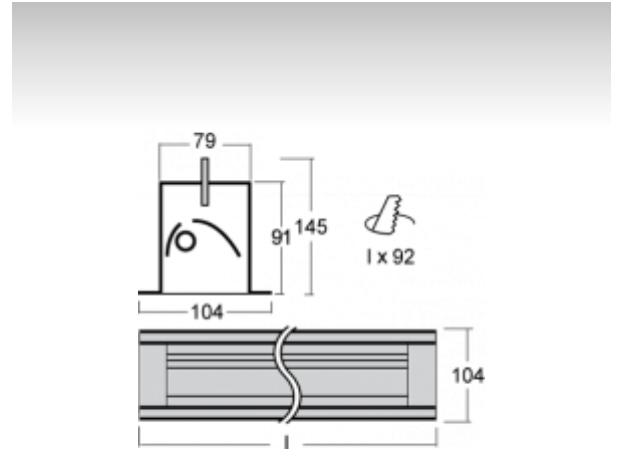

SAZA

03-050D-1054E, E Светильник встраиваемые

ОПИСАНИЕ СЕМЬИ СВЕТИЛЬНИКОВ

Светильники семьи SAZA изготовлены из алюминиевого анодированного профиля. Встроенные и подвесные светильники можно соединять в осветительные системы различных форм и размеров. Светильники очень разнообразны и подходят прежде всего для освещения офисов, школ и помещений с самыми высокими требованиями к качеству освещения.

ОПИСАНИЕ ПРОДУКТА

| | |
|----------------------|----------------------------------|
| Материал светильника | алюминий |
| Цвет светильника | анодированное исполнение |
| Форма светильника | Квадратный светильник |
| Размер светильника | 1220mm x 104mm x 91mm |
| Тип монтажа | Встраиваемые |
| Распределение света | Прямое освещение |
| Тип оптики | Ассиметричный рефлектор |
| Напряжение | 220-240V |
| Тип подключения | Электронная ПРА. Нерегулируемая. |
| Электрический класс | I |