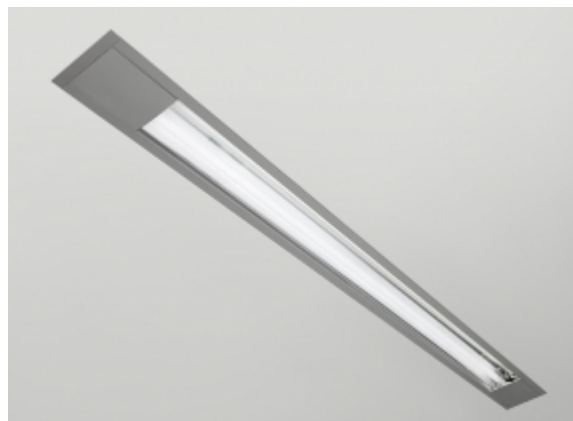

SAZA

03-050D-1039E, E Светильник встраиваемые

ОПИСАНИЕ СЕМЬИ СВЕТИЛЬНИКОВ

Светильники семьи SAZA изготовлены из алюминиевого анодированного профиля. Встроенные и подвесные светильники можно соединять в осветительные системы различных форм и размеров. Светильники очень разнообразны и подходят прежде всего для освещения офисов, школ и помещений с самыми высокими требованиями к качеству освещения.

ОПИСАНИЕ ПРОДУКТА

Материал светильника	алюминий
Цвет светильника	анодированное исполнение
Форма светильника	Квадратный светильник
Размер светильника	920mm x 104mm x 91mm
Тип монтажа	Встраиваемые
Распределение света	Прямое освещение
Тип оптики	Ассиметричный рефлектор
Напряжение	220-240V
Тип подключения	Электронная ПРА. Нерегулируемая.
Электрический класс	I

ТЕХНИЧЕСКОЕ ОПИСАНИЕ

Используемый источник света	T16 1x39W G5
Напряжение	220-240V
Тип оптики	Ассиметричный рефлектор
Материал светильника	алюминий

ПРОЕКТЫ

Марки

HALLA