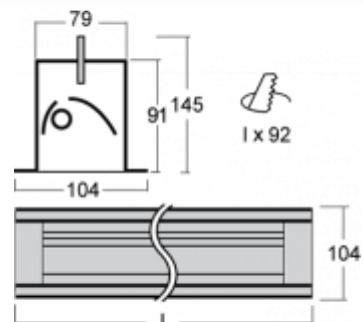

SAZA

03-050D-1039E, E Светильник встраиваемые

ОПИСАНИЕ СЕМЬИ СВЕТИЛЬНИКОВ

Светильники семьи SAZA изготовлены из алюминиевого анодированного профиля. Встроенные и подвесные светильники можно соединять в осветительные системы различных форм и размеров. Светильники очень разнообразны и подходят прежде всего для освещения офисов, школ и помещений с самыми высокими требованиями к качеству освещения.

ОПИСАНИЕ ПРОДУКТА

Материал светильника	алюминий
Цвет светильника	анодированное исполнение
Форма светильника	Квадратный светильник
Размер светильника	920mm x 104mm x 91mm
Тип монтажа	Встраиваемые
Распределение света	Прямое освещение
Тип оптики	Ассиметричный рефлектор
Напряжение	220-240V
Тип подключения	Электронная ПРА. Нерегулируемая.
Электрический класс	I

ТЕХНИЧЕСКОЕ ОПИСАНИЕ

Используемый источник света	T16 1x39W G5
Напряжение	220-240V
Тип оптики	Ассиметричный рефлектор
Материал светильника	алюминий

ПРОЕКТЫ

Марки

HALLA