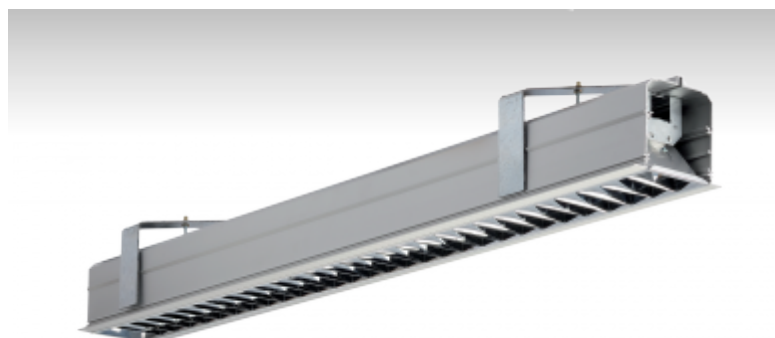

SAZA

03-050A-1080E, E Светильник встраиваемые

ОПИСАНИЕ СЕМЬИ СВЕТИЛЬНИКОВ

Светильники семьи SAZA изготовлены из алюминиевого анодированного профиля. Встроенные и подвесные светильники можно соединять в осветительные системы различных форм и размеров. Светильники очень разнообразны и подходят прежде всего для освещения офисов, школ и помещений с самыми высокими требованиями к качеству освещения.

ОПИСАНИЕ ПРОДУКТА

Материал светильника	алюминий
Цвет светильника	анодированное исполнение
Форма светильника	Квадратный светильник
Размер светильника	1520mm x 104mm x 91mm
Тип монтажа	Встраиваемые
Распределение света	Прямое освещение
Тип оптики	Полированная параболическая решётка
Напряжение	220-240V
Тип подключения	Электронная ПРА. Нерегулируемая.
Электрический класс	I

ТЕХНИЧЕСКОЕ ОПИСАНИЕ

Используемый источник света	T16 1x80W G5
Напряжение	220-240V
Тип оптики	Полированная параболическая решётка
Материал светильника	алюминий

ПРОЕКТЫ

Марки

HALLA