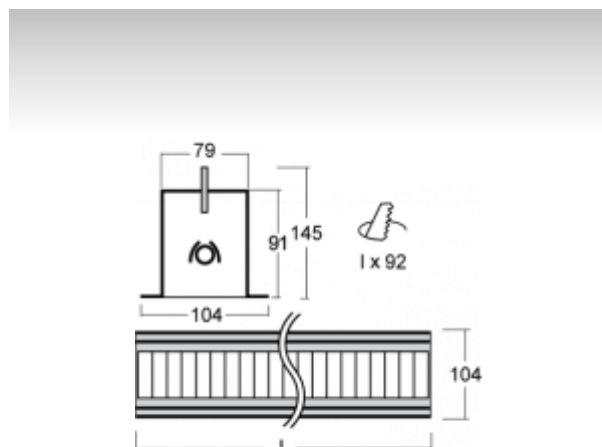

SAZA

03-050A-1080E, E Светильник встраиваемые

ОПИСАНИЕ СЕМЬИ СВЕТИЛЬНИКОВ

Светильники семьи SAZA изготовлены из алюминиевого анодированного профиля. Встроенные и подвесные светильники можно соединять в осветительные системы различных форм и размеров. Светильники очень разнообразны и подходят прежде всего для освещения офисов, школ и помещений с самыми высокими требованиями к качеству освещения.

ОПИСАНИЕ ПРОДУКТА

Материал светильника	алюминий
Цвет светильника	анодированное исполнение
Форма светильника	Квадратный светильник
Размер светильника	1520mm x 104mm x 91mm
Тип монтажа	Встраиваемые
Распределение света	Прямое освещение
Тип оптики	Полированная параболическая решётка
Напряжение	220-240V
Тип подключения	Электронная ПРА. Нерегулируемая.
Электрический класс	I

ТЕХНИЧЕСКОЕ ОПИСАНИЕ

Используемый источник света	T16 1x80W G5
Напряжение	220-240V
Тип оптики	Полированная параболическая решётка
Материал светильника	алюминий

ПРОЕКТЫ

Марки

HALLA