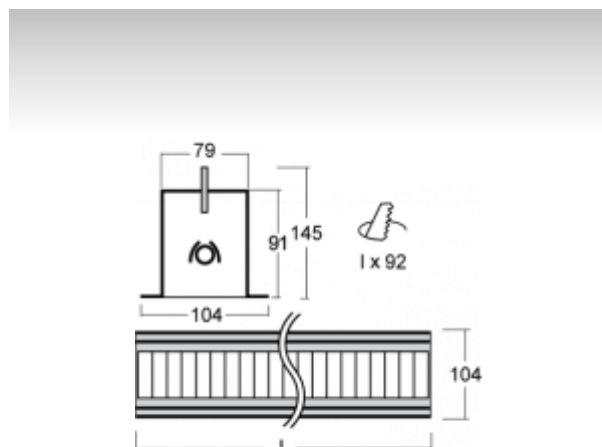

SAZA

03-050A-1054E, E Светильник встраиваемые

ОПИСАНИЕ СЕМЬИ СВЕТИЛЬНИКОВ

Светильники семьи SAZA изготовлены из алюминиевого анодированного профиля. Встроенные и подвесные светильники можно соединять в осветительные системы различных форм и размеров. Светильники очень разнообразны и подходят прежде всего для освещения офисов, школ и помещений с самыми высокими требованиями к качеству освещения.

ОПИСАНИЕ ПРОДУКТА

Материал светильника	алюминий
Цвет светильника	анодированное исполнение
Форма светильника	Квадратный светильник
Размер светильника	1220mm x 104mm x 91mm
Тип монтажа	Встраиваемые
Распределение света	Прямое освещение
Тип оптики	Полированная параболическая решётка
Напряжение	220-240V
Тип подключения	Электронная ПРА. Нерегулируемая.
Электрический класс	I

ТЕХНИЧЕСКОЕ ОПИСАНИЕ

Используемый источник света	T16 1x54W G5
Напряжение	220-240V
Тип оптики	Полированная параболическая решётка
Материал светильника	алюминий

ПРОЕКТЫ

image not found
<http://www.halla.eu/files/SYNC/DOKUMENTY/Realizace/Golf> Hosti