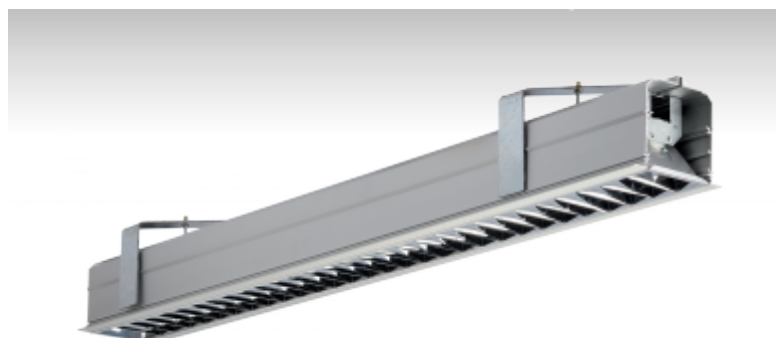

SAZA

03-050A-1054E, E Светильник встраиваемые

ОПИСАНИЕ СЕМЬИ СВЕТИЛЬНИКОВ

Светильники семьи SAZA изготовлены из алюминиевого анодированного профиля. Встроенные и подвесные светильники можно соединять в осветительные системы различных форм и размеров. Светильники очень разнообразны и подходят прежде всего для освещения офисов, школ и помещений с самыми высокими требованиями к качеству освещения.

ОПИСАНИЕ ПРОДУКТА

Материал светильника	алюминий
Цвет светильника	анодированное исполнение
Форма светильника	Квадратный светильник
Размер светильника	1220mm x 104mm x 91mm
Тип монтажа	Встраиваемые
Распределение света	Прямое освещение
Тип оптики	Полированная параболическая решётка
Напряжение	220-240V
Тип подключения	Электронная ПРА. Нерегулируемая.
Электрический класс	I

ТЕХНИЧЕСКОЕ ОПИСАНИЕ

Используемый источник света	T16 1x54W G5
Напряжение	220-240V
Тип оптики	Полированная параболическая решётка
Материал светильника	алюминий

ПРОЕКТЫ

image not found
<http://www.halla.eu/files/SYNC/DOKUMENTY/Realizace/Golf> Hosti