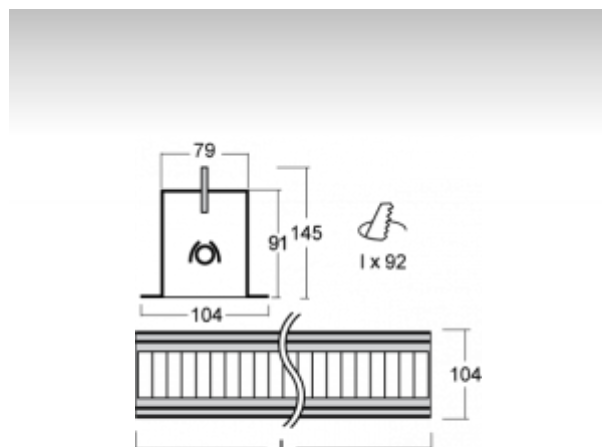

SAZA

03-050A-1039E, E Светильник встраиваемые

ОПИСАНИЕ СЕМЬИ СВЕТИЛЬНИКОВ

Светильники семьи SAZA изготовлены из алюминиевого анодированного профиля. Встроенные и подвесные светильники можно соединять в осветительные системы различных форм и размеров. Светильники очень разнообразны и подходят прежде всего для освещения офисов, школ и помещений с самыми высокими требованиями к качеству освещения.

ОПИСАНИЕ ПРОДУКТА

Материал светильника	алюминий
Цвет светильника	анодированное исполнение
Форма светильника	Квадратный светильник
Размер светильника	920mm x 104mm x 91mm
Тип монтажа	Встраиваемые
Распределение света	Прямое освещение
Тип оптики	Полированная параболическая решётка
Напряжение	220-240V
Тип подключения	Электронная ПРА. Нерегулируемая.
Электрический класс	I

ТЕХНИЧЕСКОЕ ОПИСАНИЕ

Используемый источник света	T16 1x39W G5
Напряжение	220-240V
Тип оптики	Полированная параболическая решётка
Материал светильника	алюминий

ПРОЕКТЫ

image not found
<http://www.halla.eu/files/SYNC/DOKUMENTY/Realizace/Golf> Hosti