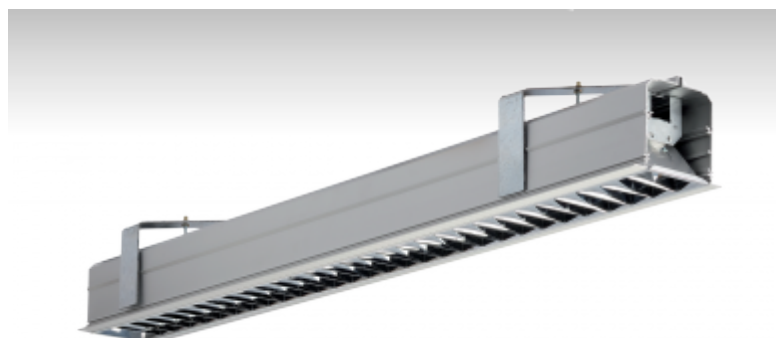

SAZA

03-050A-1039E, E Светильник встраиваемые

ОПИСАНИЕ СЕМЬИ СВЕТИЛЬНИКОВ

Светильники семьи SAZA изготовлены из алюминиевого анодированного профиля. Встроенные и подвесные светильники можно соединять в осветительные системы различных форм и размеров. Светильники очень разнообразны и подходят прежде всего для освещения офисов, школ и помещений с самыми высокими требованиями к качеству освещения.

ОПИСАНИЕ ПРОДУКТА

Материал светильника	алюминий
Цвет светильника	анодированное исполнение
Форма светильника	Квадратный светильник
Размер светильника	920mm x 104mm x 91mm
Тип монтажа	Встраиваемые
Распределение света	Прямое освещение
Тип оптики	Полированная параболическая решётка
Напряжение	220-240V
Тип подключения	Электронная ПРА. Нерегулируемая.
Электрический класс	I

ТЕХНИЧЕСКОЕ ОПИСАНИЕ

Используемый источник света	T16 1x39W G5
Напряжение	220-240V
Тип оптики	Полированная параболическая решётка
Материал светильника	алюминий

ПРОЕКТЫ

image not found
<http://www.halla.eu/files/SYNC/DOKUMENTY/Realizace/Golf> Hosti