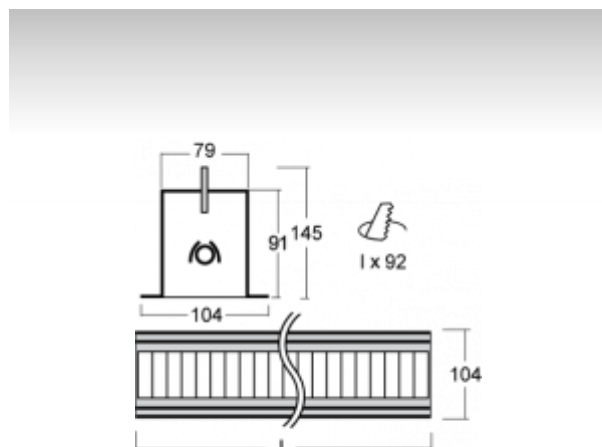

SAZA

03-050A-1024E, E Светильник встраиваемые