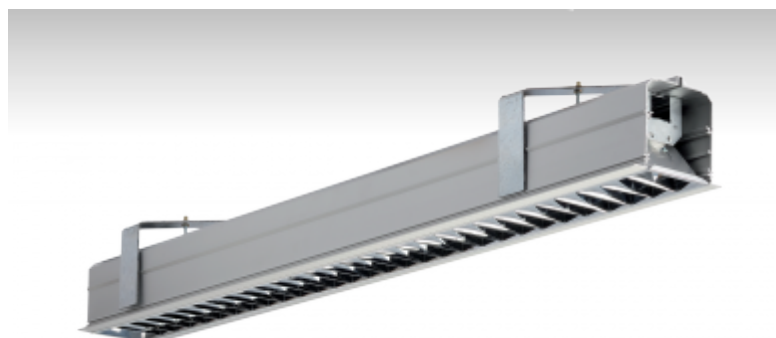

### ОПИСАНИЕ СЕМЬИ СВЕТИЛЬНИКОВ

Светильники семьи SAZA изготовлены из алюминиевого анодированного профиля. Встроенные и подвесные светильники можно соединять в осветительные системы различных форм и размеров. Светильники очень разнообразны и подходят прежде всего для освещения офисов, школ и помещений с самыми высокими требованиями к качеству освещения.

### ОПИСАНИЕ ПРОДУКТА

Материал светильника	алюминий
Цвет светильника	анодированное исполнение
Форма светильника	Квадратный светильник
Размер светильника	620mm x 104mm x 91mm
Тип монтажа	Встраиваемые
Распределение света	Прямое освещение
Тип оптики	Полированная параболическая решётка
Напряжение	220-240V
Тип подключения	Электронная ПРА. Нерегулируемая.
Электрический класс	I