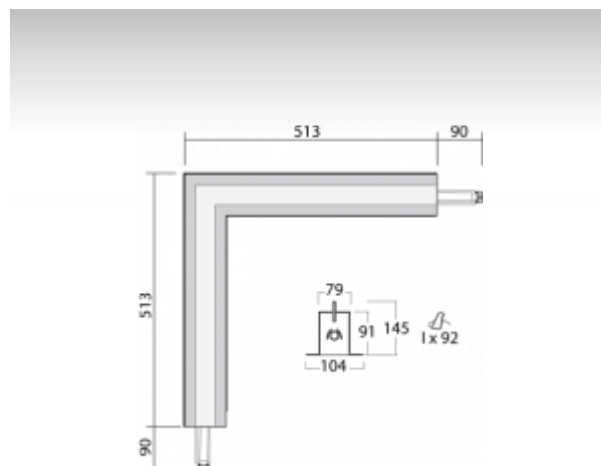

LINA

03-011K-2024E, W