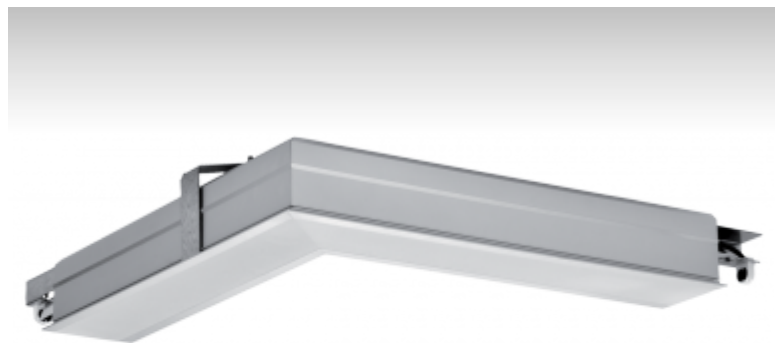

LINA

03-011K-2024E, W

ОПИСАНИЕ СЕМЬИ СВЕТИЛЬНИКОВ

Семья LINA образована прежде всего светильниками с перекрывающимися линейными люминесцентными лампами, но можно также использовать LED источники. Светильники можно взаимно соединить в линии любой длины и различных форм. Благодаря просветленным углам можно создать и интересные по форме осветительные системы. Подвесные светильники можно с помощью принадлежностей встроить так, что не видно рамки светильника. Освещение семьи LINA подходит для торговых, общественных или культурных помещений.

ОПИСАНИЕ ПРОДУКТА

| | |
|----------------------|----------------------------------|
| Материал светильника | алюминий |
| Цвет светильника | белый цвет |
| Форма светильника | Квадратный светильник |
| Размер светильника | 513mm x 513mm x 145mm |
| Тип монтажа | Встраиваемые |
| Распределение света | Прямое освещение |
| Тип оптики | Опаловый рассеиватель |
| Напряжение | 220-240V |
| Тип подключения | Электронная ПРА. Нерегулируемая. |
| Электрический класс | I |