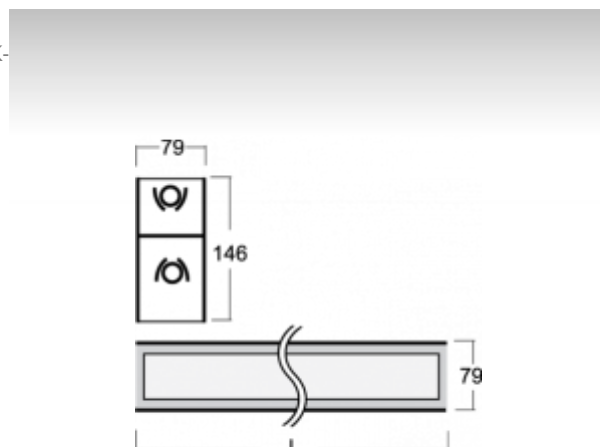

SURA

02-561K-4054E-P, E Светильник настенные/подвесные

ОПИСАНИЕ СЕМЬИ СВЕТИЛЬНИКОВ

Семья SURA содержит подвесные светильники, которые можно использовать самостоятельно или с помощью принадлежностей соединять в прямые линии или комплекты различных форм. Светильники прямо-отраженно светящиеся или непрямо светящиеся с трехконтурной планкой, на которой можно разместить любые светильники с соответствующими адаптерами. Светильники подходят для использования в административных зданиях, общественных помещениях и галереях.

ОПИСАНИЕ ПРОДУКТА

Материал светильника	алюминий
Цвет светильника	анодированное исполнение
Форма светильника	Квадратный светильник
Размер светильника	2440mm x 79mm x 146mm
Тип монтажа	Настенные, Подвесные
Распределение света	Прямоотражённое освещение
Тип оптики	Опаловый рассеиватель
Напряжение	220-240V
Тип подключения	Электронная ПРА. Нерегулируемая.
Электрический класс	I

ТЕХНИЧЕСКОЕ ОПИСАНИЕ

Используемый источник света	T16 4x54W G5
Напряжение	220-240V
Тип оптики	Опаловый рассеиватель
Материал светильника	алюминий

ПРОЕКТЫ