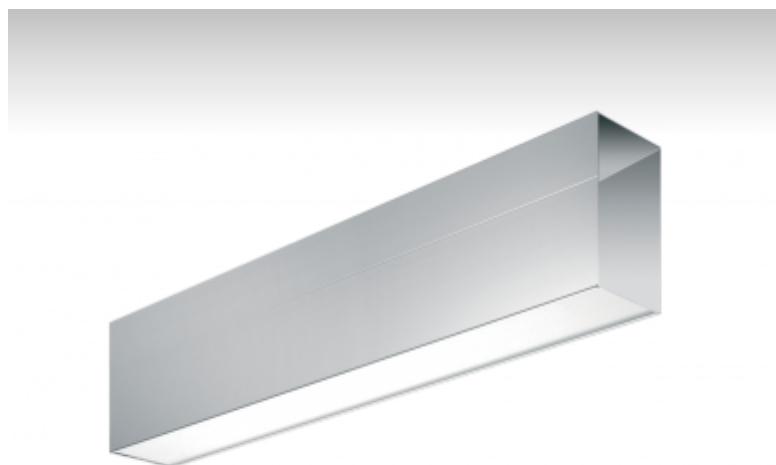

SURA

02-561K-4049E-P, E Светильник настенные/подвесные

ОПИСАНИЕ СЕМЬИ СВЕТИЛЬНИКОВ

Семья SURA содержит подвесные светильники, которые можно использовать самостоятельно или с помощью принадлежностей соединять в прямые линии или комплекты различных форм. Светильники прямо-отраженно светящиеся или непрямо светящиеся с трехконтурной планкой, на которой можно разместить любые светильники с соответствующими адаптерами. Светильники подходят для использования в административных зданиях, общественных помещениях и галереях.

ОПИСАНИЕ ПРОДУКТА

Материал светильника	алюминий
Цвет светильника	анодированное исполнение
Форма светильника	Квадратный светильник
Размер светильника	3040mm x 79mm x 146mm
Тип монтажа	Настенные, Подвесные
Распределение света	Прямоотражённое освещение
Тип оптики	Опаловый рассеиватель
Напряжение	220-240V
Тип подключения	Электронная ПРА. Нерегулируемая.
Электрический класс	I