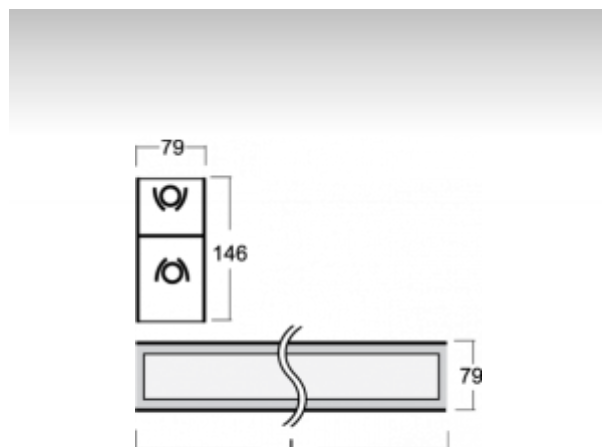

SURA

02-561K-4049E-P, E Светильник настенные/подвесные

ОПИСАНИЕ СЕМЬИ СВЕТИЛЬНИКОВ

Семья SURA содержит подвесные светильники, которые можно использовать самостоятельно или с помощью принадлежностей соединять в прямые линии или комплекты различных форм. Светильники прямо-отраженно светящиеся или непрямо светящиеся с трехконтурной планкой, на которой можно разместить любые светильники с соответствующими адаптерами. Светильники подходят для использования в административных зданиях, общественных помещениях и галереях.

ОПИСАНИЕ ПРОДУКТА

Материал светильника	алюминий
Цвет светильника	анодированное исполнение
Форма светильника	Квадратный светильник
Размер светильника	3040mm x 79mm x 146mm
Тип монтажа	Настенные, Подвесные
Распределение света	Прямоотражённое освещение
Тип оптики	Опаловый рассеиватель
Напряжение	220-240V
Тип подключения	Электронная ПРА. Нерегулируемая.
Электрический класс	I

ТЕХНИЧЕСКОЕ ОПИСАНИЕ

Используемый источник света	T16 4x49W G5
Напряжение	220-240V
Тип оптики	Опаловый рассеиватель
Материал светильника	алюминий

ПРОЕКТЫ