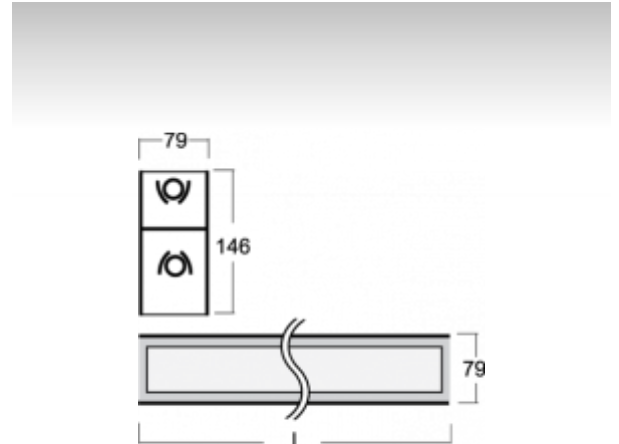

SURA

02-561K-4039E-P, E Светильник настенные/подвесные