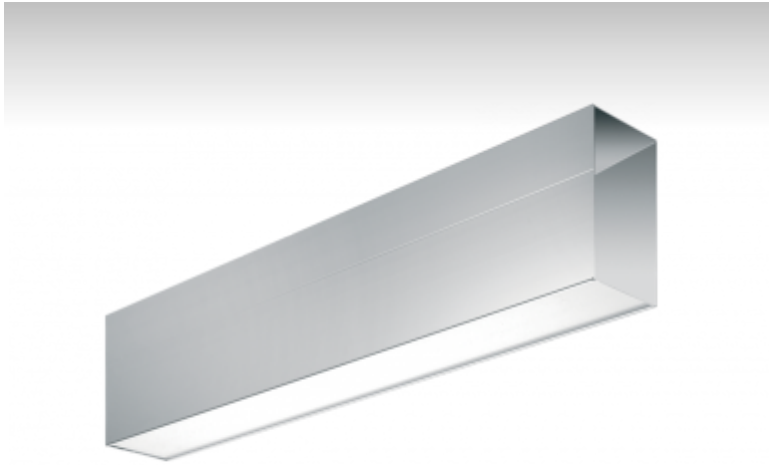

# SURA

## 02-561K-4039E-P, E Светильник настенные/подвесные

### ОПИСАНИЕ СЕМЬИ СВЕТИЛЬНИКОВ

Семья SURA содержит подвесные светильники, которые можно использовать самостоятельно или с помощью принадлежностей соединять в прямые линии или комплекты различных форм. Светильники прямо-отраженно светящиеся или непрямо светящиеся с трехконтурной планкой, на которой можно разместить любые светильники с соответствующими адаптерами. Светильники подходят для использования в административных зданиях, общественных помещениях и галереях.