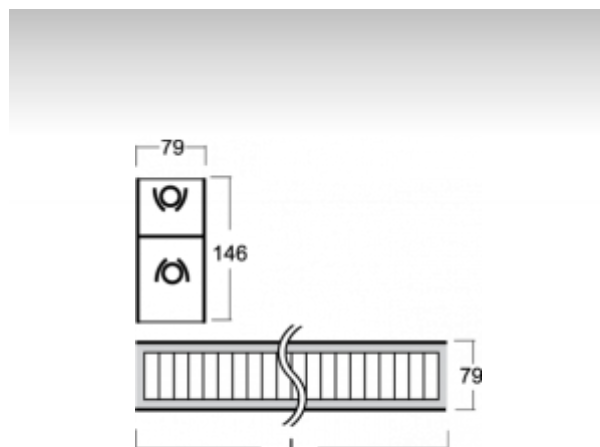

SURA

02-561A-4054E-P, E Светильник настенные/подвесные

ОПИСАНИЕ СЕМЬИ СВЕТИЛЬНИКОВ

Семья SURA содержит подвесные светильники, которые можно использовать самостоятельно или с помощью принадлежностей соединять в прямые линии или комплекты различных форм. Светильники прямо-отраженно светящиеся или непрямо светящиеся с трехконтурной планкой, на которой можно разместить любые светильники с соответствующими адаптерами. Светильники подходят для использования в административных зданиях, общественных помещениях и галереях.

ОПИСАНИЕ ПРОДУКТА

Материал светильника	алюминий
Цвет светильника	анодированное исполнение
Форма светильника	Квадратный светильник
Размер светильника	2440mm x 79mm x 146mm
Тип монтажа	Настенные, Подвесные
Распределение света	Прямоотражённое освещение
Тип оптики	Полированная параболическая решётка
Напряжение	220-240V
Тип подключения	Электронная ПРА. Нерегулируемая.
Электрический класс	I

ТЕХНИЧЕСКОЕ ОПИСАНИЕ

Используемый источник света	T16 4x54W G5
Напряжение	220-240V
Тип оптики	Полированная параболическая решётка
Материал светильника	алюминий

ПРОЕКТЫ