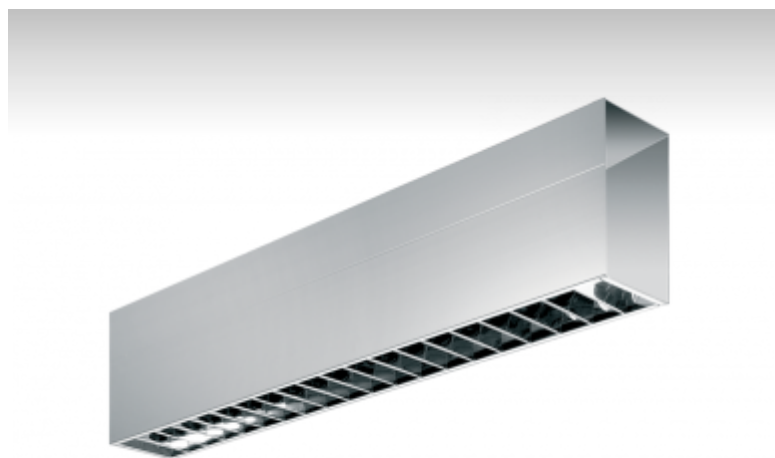

SURA

02-561A-4049E-P, E Светильник настенные/подвесные

ОПИСАНИЕ СЕМЬИ СВЕТИЛЬНИКОВ

Семья SURA содержит подвесные светильники, которые можно использовать самостоятельно или с помощью принадлежностей соединять в прямые линии или комплекты различных форм. Светильники прямо-отраженно светящиеся или непрямо светящиеся с трехконтурной планкой, на которой можно разместить любые светильники с соответствующими адаптерами. Светильники подходят для использования в административных зданиях, общественных помещениях и галереях.

ОПИСАНИЕ ПРОДУКТА

Материал светильника	алюминий
Цвет светильника	анодированное исполнение
Форма светильника	Квадратный светильник
Размер светильника	3040mm x 79mm x 146mm
Тип монтажа	Настенные, Подвесные
Распределение света	Прямоотражённое освещение
Тип оптики	Полированная параболическая решётка
Напряжение	220-240V
Тип подключения	Электронная ПРА. Нерегулируемая.
Электрический класс	I

ТЕХНИЧЕСКОЕ ОПИСАНИЕ

Используемый источник света	T16 4x49W G5
Напряжение	220-240V
Тип оптики	Полированная параболическая решётка
Материал светильника	алюминий

ПРОЕКТЫ