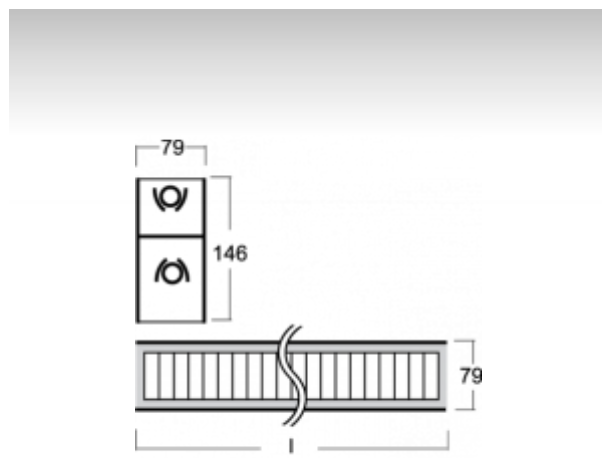

SURA

02-561A-4049E-P, E Светильник настенные/подвесные

ОПИСАНИЕ СЕМЬИ СВЕТИЛЬНИКОВ

Семья SURA содержит подвесные светильники, которые можно использовать самостоятельно или с помощью принадлежностей соединять в прямые линии или комплекты различных форм. Светильники прямо-отраженно светящиеся или непрямо светящиеся с трехконтурной планкой, на которой можно разместить любые светильники с соответствующими адаптерами. Светильники подходят для использования в административных зданиях, общественных помещениях и галереях.

ОПИСАНИЕ ПРОДУКТА

Материал светильника	алюминий
Цвет светильника	анодированное исполнение
Форма светильника	Квадратный светильник
Размер светильника	3040mm x 79mm x 146mm
Тип монтажа	Настенные, Подвесные
Распределение света	Прямоотражённое освещение
Тип оптики	Полированная параболическая решётка
Напряжение	220-240V
Тип подключения	Электронная ПРА. Нерегулируемая.
Электрический класс	I

ТЕХНИЧЕСКОЕ ОПИСАНИЕ

Используемый источник света	T16 4x49W G5
Напряжение	220-240V
Тип оптики	Полированная параболическая решётка
Материал светильника	алюминий

ПРОЕКТЫ