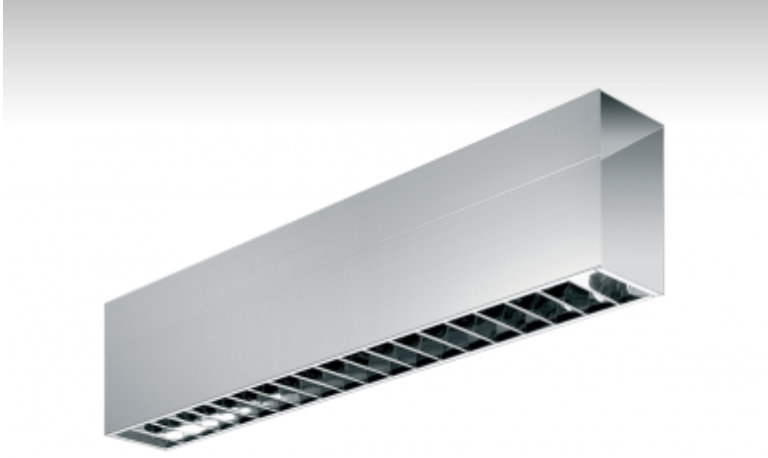

SURA

02-561A-4039E-P, E Светильник настенные/подвесные

ОПИСАНИЕ СЕМЬИ СВЕТИЛЬНИКОВ

Семья SURA содержит подвесные светильники, которые можно использовать самостоятельно или с помощью принадлежностей соединять в прямые линии или комплекты различных форм. Светильники прямо-отраженно светящиеся или непрямо светящиеся с трехконтурной планкой, на которой можно разместить любые светильники с соответствующими адаптерами. Светильники подходят для использования в административных зданиях, общественных помещениях и галереях.

ОПИСАНИЕ ПРОДУКТА

Материал светильника	алюминий
Цвет светильника	анодированное исполнение
Форма светильника	Квадратный светильник
Размер светильника	1840mm x 79mm x 146mm
Тип монтажа	Настенные, Подвесные
Распределение света	Прямоотражённое освещение
Тип оптики	Полированная параболическая решётка
Напряжение	220-240V
Тип подключения	Электронная ПРА. Нерегулируемая.
Электрический класс	I

ТЕХНИЧЕСКОЕ ОПИСАНИЕ

Используемый источник света	T16 4x39W G5
Напряжение	220-240V
Тип оптики	Полированная параболическая решётка
Материал светильника	алюминий

ПРОЕКТЫ