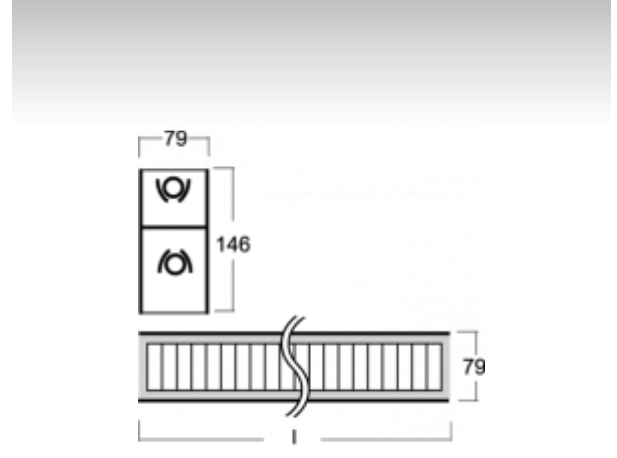

SURA

02-561A-4039E-P, E Светильник настенные/подвесные

ОПИСАНИЕ СЕМЬИ СВЕТИЛЬНИКОВ

Семья SURA содержит подвесные светильники, которые можно использовать самостоятельно или с помощью принадлежностей соединять в прямые линии или комплекты различных форм. Светильники прямо-отраженно светящиеся или непрямо светящиеся с трехконтурной планкой, на которой можно разместить любые светильники с соответствующими адаптерами. Светильники подходят для использования в административных зданиях, общественных помещениях и галереях.

ОПИСАНИЕ ПРОДУКТА

Материал светильника	алюминий
Цвет светильника	анодированное исполнение
Форма светильника	Квадратный светильник
Размер светильника	1840mm x 79mm x 146mm
Тип монтажа	Настенные, Подвесные
Распределение света	Прямоотражённое освещение
Тип оптики	Полированная параболическая решётка
Напряжение	220-240V
Тип подключения	Электронная ПРА. Нерегулируемая.
Электрический класс	I

ТЕХНИЧЕСКОЕ ОПИСАНИЕ

Используемый источник света	T16 4x39W G5
Напряжение	220-240V
Тип оптики	Полированная параболическая решётка
Материал светильника	алюминий

ПРОЕКТЫ