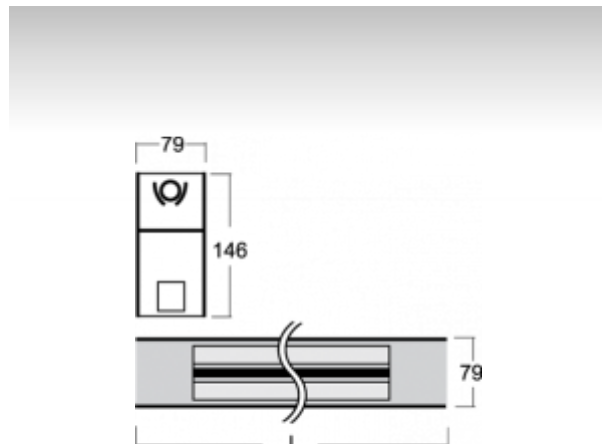

SURA

E

Image not found

<http://www.halla.eu/f/i/pdf-vyzarovani-nepri>

02-552V-1080E-P, E

Светильник настенные/подвесные