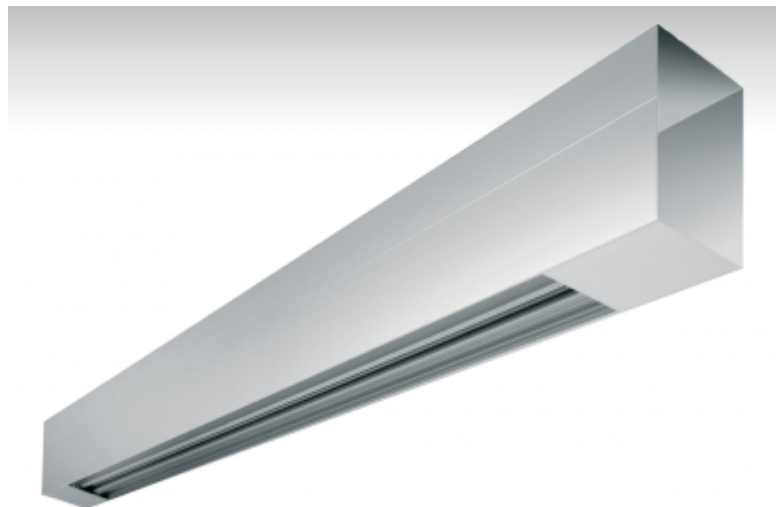

SURA

E

Image not found

<http://www.halla.eu/f/i/pdf-vyzarovani-nepri>**02-552V-1080E-P, E****Светильник настенные/подвесные**

ОПИСАНИЕ СЕМЬИ СВЕТИЛЬНИКОВ

Семья SURA содержит подвесные светильники, которые можно использовать самостоятельно или с помощью принадлежностей соединять в прямые линии или комплекты различных форм. Светильники прямо-отраженно светящиеся или непрямо светящиеся с трехконтурной планкой, на которой можно разместить любые светильники с соответствующими адаптерами. Светильники подходят для использования в административных зданиях, общественных помещениях и галереях.

ОПИСАНИЕ ПРОДУКТА

Материал светильника	алюминий
Цвет светильника	анодированное исполнение
Форма светильника	Квадратный светильник
Размер светильника	1520mm x 79mm x 146mm
Тип монтажа	Настенные, Подвесные
Распределение света	Отражённое освещение
Тип оптики	Комбинация различных типов оптических систем.
Напряжение	220-240V
Тип подключения	Электронная ПРА. Нерегулируемая.
Электрический класс	I