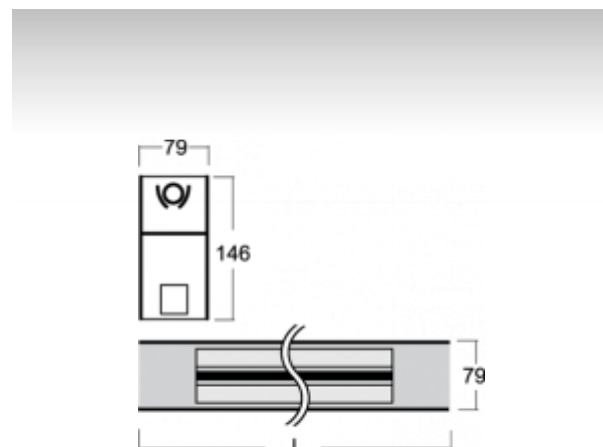

SURA

02-552V-1054E-P, E

Светильник настенные/подвесные

ОПИСАНИЕ СЕМЬИ СВЕТИЛЬНИКОВ

Семья SURA содержит подвесные светильники, которые можно использовать самостоятельно или с помощью принадлежностей соединять в прямые линии или комплекты различных форм. Светильники прямо-отраженно светящиеся или непрямо светящиеся с трехконтурной планкой, на которой можно разместить любые светильники с соответствующими адаптерами. Светильники подходят для использования в административных зданиях, общественных помещениях и галереях.

ОПИСАНИЕ ПРОДУКТА

Материал светильника	алюминий
Цвет светильника	анодированное исполнение
Форма светильника	Квадратный светильник
Размер светильника	1220mm x 79mm x 146mm
Тип монтажа	Настенные, Подвесные
Распределение света	Отражённое освещение
Тип оптики	Комбинация различных типов оптических систем.
Напряжение	220-240V
Тип подключения	Электронная ПРА. Нерегулируемая.
Электрический класс	I