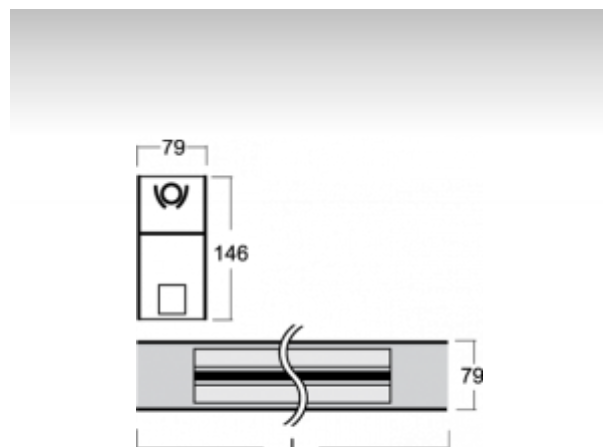

# SURA

**02-552V-1039E-P, E**

**Светильник настенные/подвесные**

## ОПИСАНИЕ ПРОДУКТА

Материал светильника	алюминий
Цвет светильника	анодированное исполнение
Форма светильника	Квадратный светильник
Размер светильника	920mm x 79mm x 146mm
Тип монтажа	Настенные, Подвесные
Распределение света	Отражённое освещение
Тип оптики	Комбинация различных типов оптических систем.
Напряжение	220-240V
Тип подключения	Электронная ПРА. Нерегулируемая.
Электрический класс	I